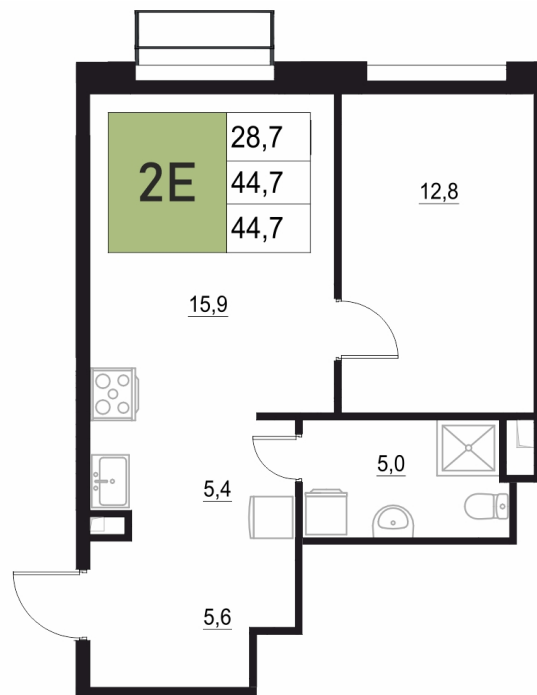

Номер: 132

2 КОМНАТНАЯ

44.7 м²

Отсканируйте QR-код
и смотрите на сайте
жквяземыпарк.рф

8 782 910 руб.

В ипотеку от 36 861 руб.

Корпус	1	Этаж	11
Секция	1	Сдача	3 кв. 2027

05.05.2026 13:48 (Мск)

Не является публичной офертой, цена может быть скорректирована. Информация взята с сайта «жквяземыпарк.рф»

НА ЭТАЖЕ 11

2 КОМНАТНАЯ 44.7 м²

05.05.2026 13:48 (Мск)

Не является публичной офертой, цена может быть скорректирована. Информация взята с сайта «жквремяпарк.рф»

НА ГЕНПЛАНЕ

2 КОМНАТНАЯ 44.7 м²

1

05.05.2026 13:48 (Мск)

Не является публичной офертой, цена может быть скорректирована. Информация взята с сайта «жквяземыпарк.рф»