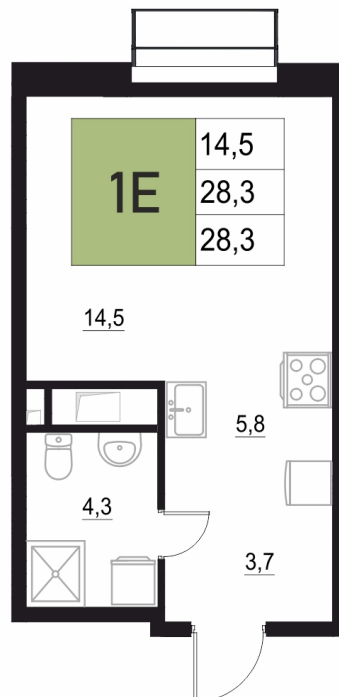

Номер: 439

1 КОМНАТНАЯ

28.3 м²

Отсканируйте QR-код
и смотрите на сайте
жквяземыпарк.рф

5 848 700 руб.

В ипотеку от 24 547 руб.

Корпус	2	Этаж	16
Секция	2	Сдача	3 кв. 2027

30.04.2026 04:40 (Мск)

Не является публичной офертой, цена может быть скорректирована. Информация взята с сайта «жквяземыпарк.рф»

НА ГЕНПЛАНЕ

2

1 КОМНАТНАЯ 28.3 м²

30.04.2026 04:40 (Мск)

Не является публичной офертой, цена может быть скорректирована. Информация взята с сайта «жквяземыпарк.рф»