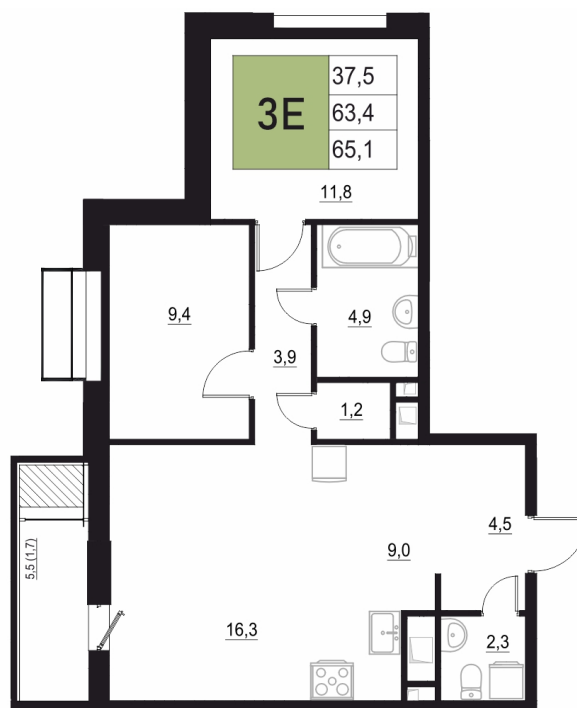

Номер: 214

# 3 КОМНАТНАЯ 65.1 М<sup>2</sup>

Отсканируйте QR-код  
и смотрите на сайте  
жквяземыпарк.рф

12 491 420 руб.

В ипотеку от 52 425 руб.

Корпус	2	Этаж	17
Секция	1	Сдача	3 кв. 2027

27.06.2026 08:16 (Мск)

Не является публичной офертой, цена может быть скорректирована.  
Информация взята с сайта «жквяземыпарк.рф».