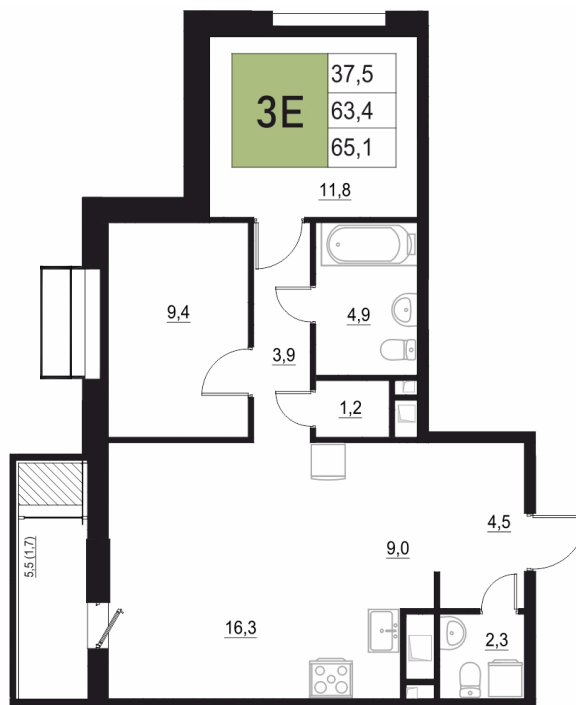

Номер: 214

3 КОМНАТНАЯ 65.1 м²

Отсканируйте QR-код
и смотрите на сайте
жквяземыпарк.рф

12 491 420 руб.

В ипотеку от 52 425 руб.

Корпус	2	Этаж	17
Секция	1	Сдача	3 кв. 2027

22.04.2026 12:08 (Мск)

Не является публичной офертой, цена может быть скорректирована. Информация взята с сайта «жквяземыпарк.рф»

НА ГЕНПЛАНЕ

2

3 КОМНАТНАЯ 65.1 м²

22.04.2026 12:08 (Мск)

Не является публичной офертой, цена может быть скорректирована. Информация взята с сайта «жквяземыпарк.рф»