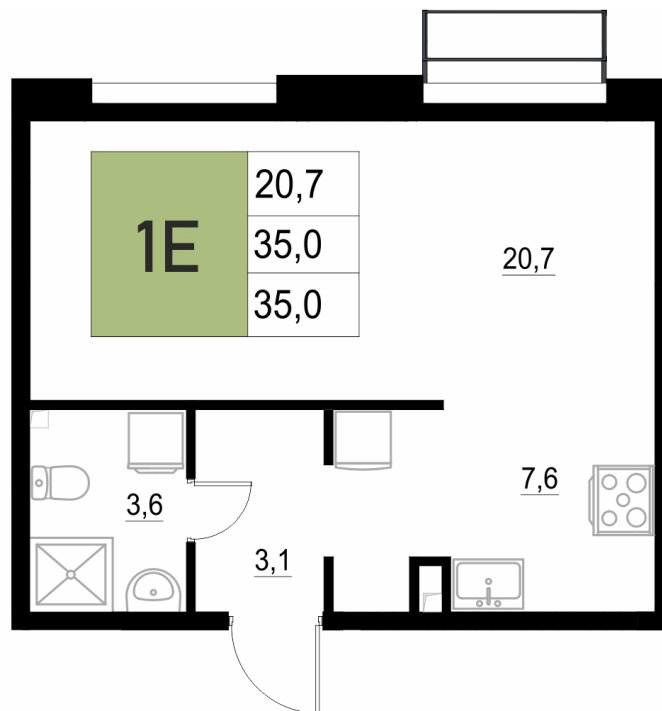

Номер: 9

1 КОМНАТНАЯ 35 м²

Отсканируйте QR-код
и смотрите на сайте
жквяземыпарк.рф

6 992 500 руб.

В ипотеку от 29 347 руб.

Корпус	2	Этаж	2
Секция	1	Сдача	3 кв. 2027

05.05.2026 15:17 (Мск)

Не является публичной офертой, цена может быть скорректирована. Информация взята с сайта «жквяземыпарк.рф»

НА ГЕНПЛАНЕ

2

1 КОМНАТНАЯ 35 м²

05.05.2026 15:17 (Мск)

Не является публичной офертой, цена может быть скорректирована. Информация взята с сайта «жквяземыпарк.рф»