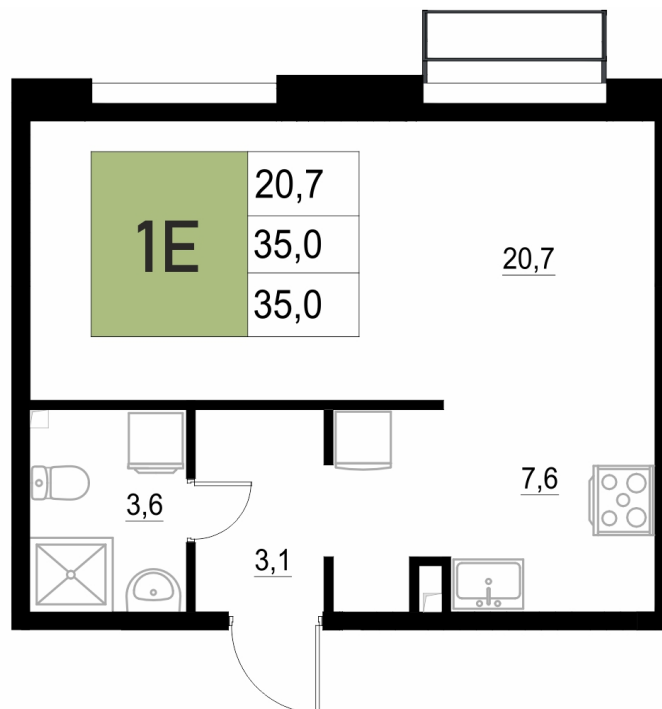

Номер: 9

1 КОМНАТНАЯ 35 м²

Отсканируйте QR-код
и смотрите на сайте
жквяземыпарк.рф

6 992 500 руб.

В ипотеку от 29 347 руб.

Корпус	2	Этаж	2
Секция	1	Сдача	3 кв. 2027

24.06.2026 12:27 (Мск)

Не является публичной офертой, цена может быть скорректирована.
Информация взята с сайта «жквяземыпарк.рф».

НА ГЕНПЛАНЕ

2

1 КОМНАТНАЯ 35 м²

24.06.2026 12:27 (Мск)

Не является публичной офертой, цена может быть скорректирована.
Информация взята с сайта «жквяземыпарк.рф».