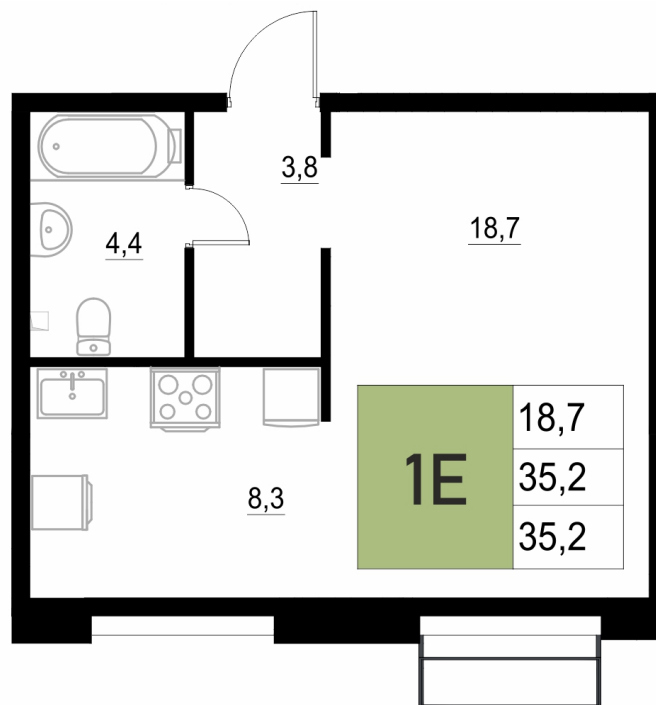

Номер: 12

1 КОМНАТНАЯ

35.2 м²

Отсканируйте QR-код
и смотрите на сайте
жквяземыпарк.рф

5 632 000 руб.

В ипотеку от 22 480 руб.

Корпус	1	Этаж	2
Секция	1	Сдача	3 кв. 2027

25.06.2026 09:27 (Мск)

Не является публичной офертой, цена может быть скорректирована.
Информация взята с сайта «жквяземыпарк.рф».

НА ЭТАЖЕ 2

1 КОМНАТНАЯ 35.2 м²

25.06.2026 09:27 (Мск)

Не является публичной офертой, цена может быть скорректирована.
Информация взята с сайта «жквземыпарк.рф».

НА ГЕНПЛАНЕ

1 КОМНАТНАЯ 35.2 м²

1

25.06.2026 09:27 (Мск)

Не является публичной офертой, цена может быть скорректирована.
Информация взята с сайта «жквяземыпарк.рф».