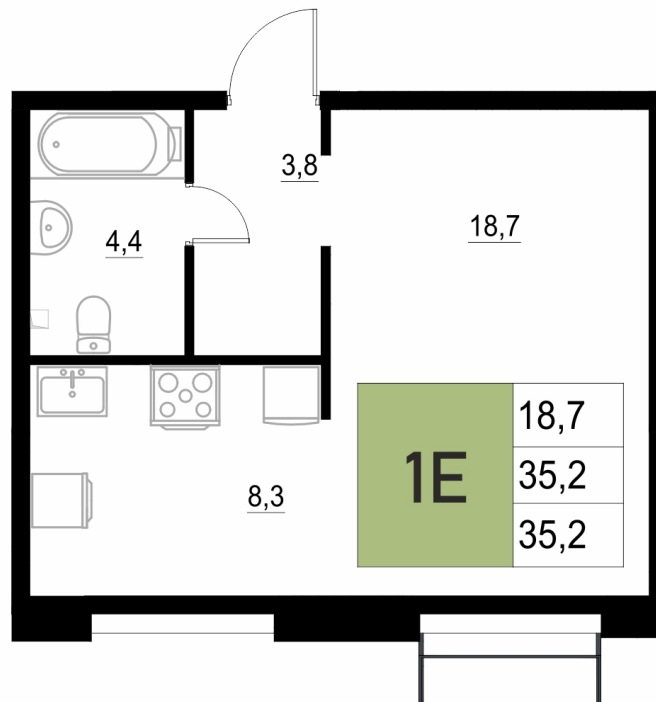

Номер: 12

## 35.2 м<sup>2</sup>

Отсканируйте QR-код  
и смотрите на сайте  
жквяземыпарк.рф

7 029 600 руб.

В ипотеку от 29 503 руб.

Корпус	1	Этаж	2
Секция	1	Сдача	3 кв. 2027

05.05.2026 15:07 (Мск)

Не является публичной офертой, цена может быть скорректирована. Информация взята с сайта «жквяземыпарк.рф»