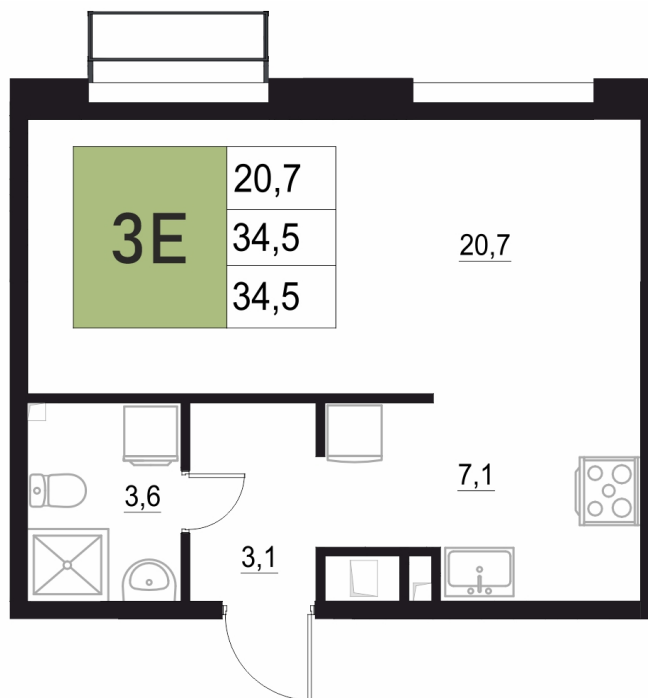

Номер: 373

1 КОМНАТНАЯ

34.5 м²

Отсканируйте QR-код
и смотрите на сайте
жквяземыпарк.рф

6 917 000 руб.

В ипотеку от 29 030 руб.

Корпус	2	Этаж	11
Секция	2	Сдача	3 кв. 2027

24.06.2026 07:19 (Мск)

Не является публичной офертой, цена может быть скорректирована.
Информация взята с сайта «жквяземыпарк.рф».

НА ГЕНПЛАНЕ

2

1 КОМНАТНАЯ 34.5 м²

24.06.2026 07:19 (Мск)

Не является публичной офертой, цена может быть скорректирована.
Информация взята с сайта «жквяземыпарк.рф».