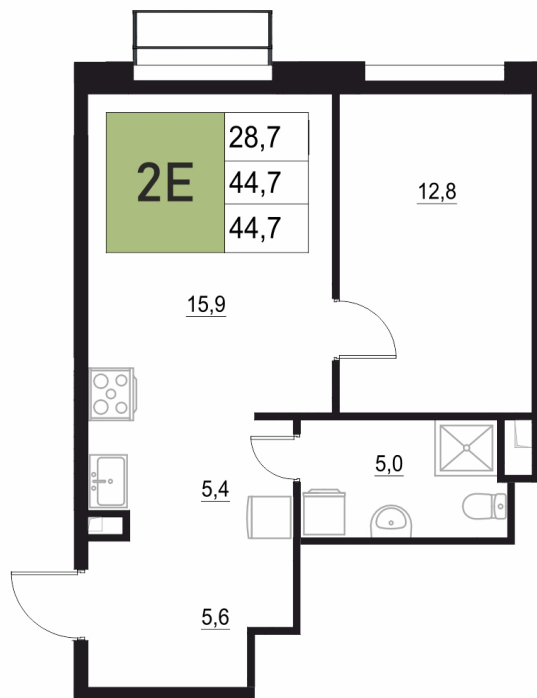

Номер: 132

# 2 КОМНАТНАЯ 44.7 м<sup>2</sup>

Отсканируйте QR-код  
и смотрите на сайте  
жквяземыпарк.рф

8 782 910 руб.

В ипотеку от 36 861 руб.

Корпус	2	Этаж	11
Секция	1	Сдача	3 кв. 2027

27.06.2026 02:28 (Мск)

Не является публичной офертой, цена может быть скорректирована.  
Информация взята с сайта «жквяземыпарк.рф».