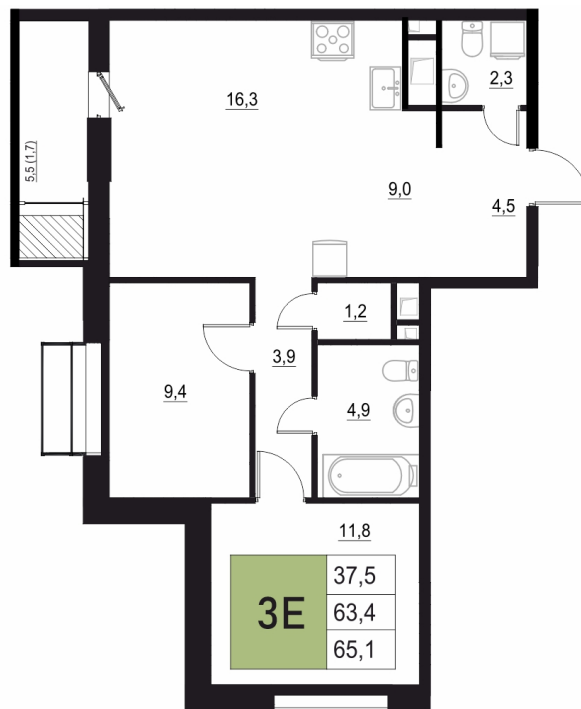

Номер: 325

3 КОМНАТНАЯ 65.1 м²

Отсканируйте QR-код
и смотрите на сайте
жквяземыпарк.рф

12 413 300 руб.

В ипотеку от 52 097 руб.

Корпус	2	Этаж	8
Секция	2	Сдача	3 кв. 2027

27.06.2026 22:18 (Мск)

Не является публичной офертой, цена может быть скорректирована.
Информация взята с сайта «жквяземыпарк.рф».

НА ГЕНПЛАНЕ

2

3 КОМНАТНАЯ 65.1 м²

27.06.2026 22:18 (Мск)

Не является публичной офертой, цена может быть скорректирована.
Информация взята с сайта «жквяземыпарк.рф».