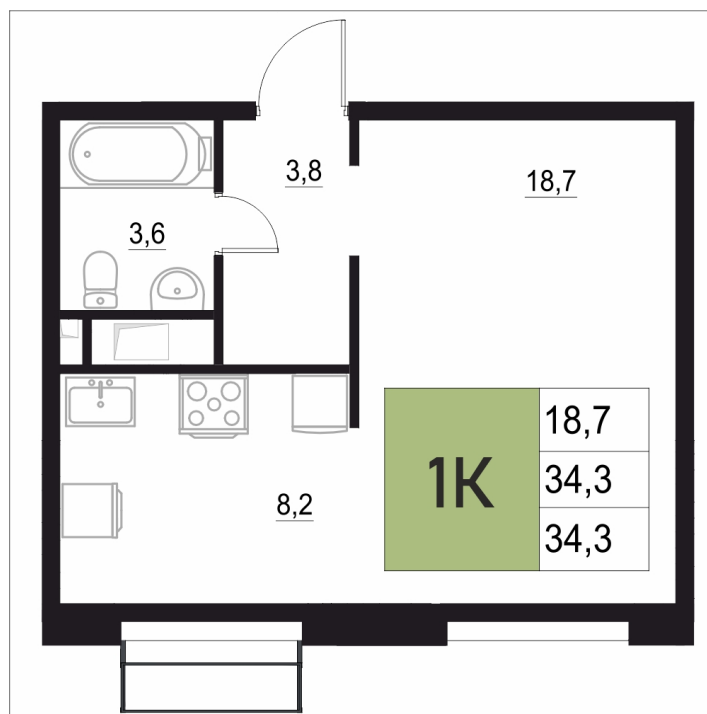

## 34.3 м<sup>2</sup>

Отсканируйте QR-код  
и смотрите на сайте  
жквяземыпарк.рф

5 488 000 руб.

В ипотеку от 21 905 руб.

Корпус	1	Этаж	12
Секция	1	Сдача	3 кв. 2027

24.06.2026 09:12 (Мск)

Не является публичной офертой, цена может быть скорректирована.  
Информация взята с сайта «жквяземыпарк.рф».