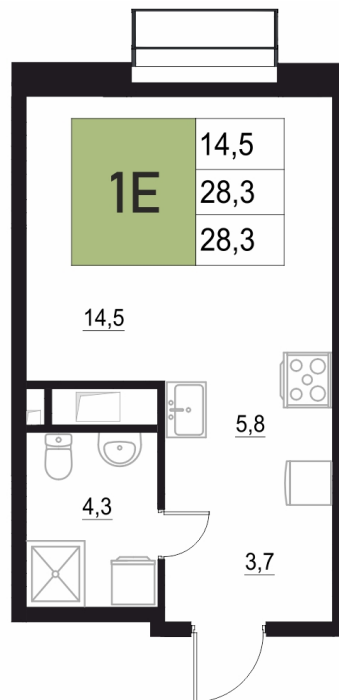

Номер: 299

1 КОМНАТНАЯ

28.3 м²

Отсканируйте QR-код
и смотрите на сайте
жквяземыпарк.рф

5 749 650 руб.

В ипотеку от 24 131 руб.

Корпус	2	Этаж	6
Секция	2	Сдача	3 кв. 2027

10.04.2026 21:18 (Мск)

Не является публичной офертой, цена может быть скорректирована. Информация взята с сайта «жквяземыпарк.рф»

НА ГЕНПЛАНЕ

2

1 КОМНАТНАЯ 28.3 м²

10.04.2026 21:18 (Мск)

Не является публичной офертой, цена может быть скорректирована. Информация взята с сайта «жквяземыпарк.рф»