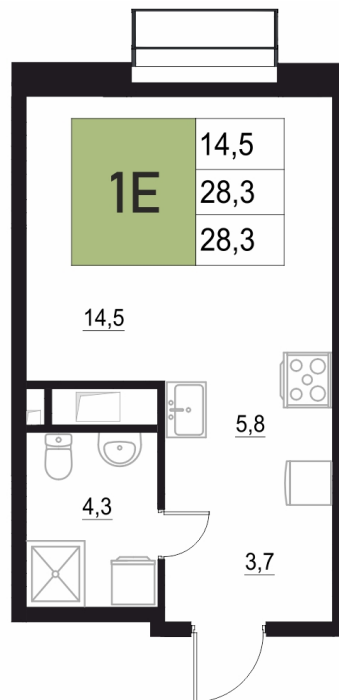

Номер: 425

1 КОМНАТНАЯ

28.3 м²

Отсканируйте QR-код
и смотрите на сайте
жквяземыпарк.рф

5 848 700 руб.

В ипотеку от 24 547 руб.

Корпус	2	Этаж	15
Секция	2	Сдача	3 кв. 2027

05.05.2026 16:45 (Мск)

Не является публичной офертой, цена может быть скорректирована. Информация взята с сайта «жквяземыпарк.рф»

НА ГЕНПЛАНЕ

2

1 КОМНАТНАЯ 28.3 м²

05.05.2026 16:45 (Мск)

Не является публичной офертой, цена может быть скорректирована. Информация взята с сайта «жквяземыпарк.рф»