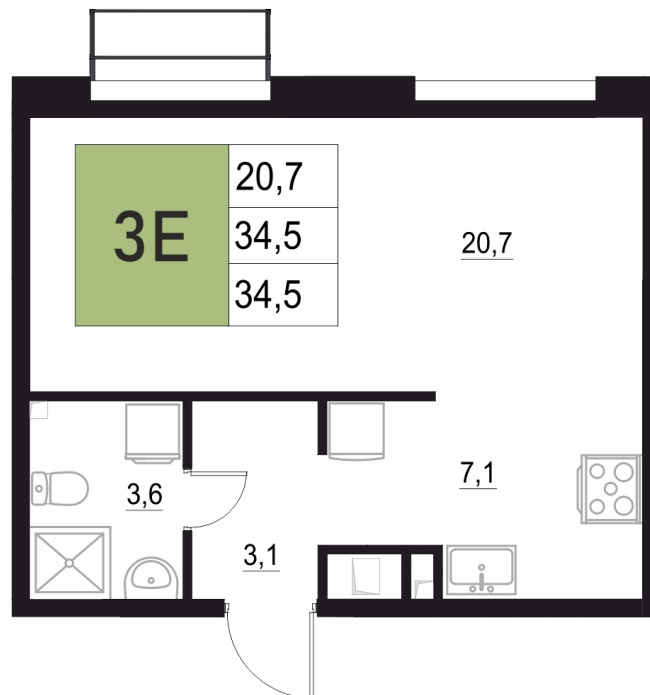

Номер: 261

1 КОМНАТНАЯ

34.5 м²

Отсканируйте QR-код
и смотрите на сайте
жквяземыпарк.рф

6 899 750 руб.

В ипотеку от 28 958 руб.

Корпус	2	Этаж	3
Секция	1	Сдача	3 кв. 2027

11.04.2026 04:48 (Мск)

Не является публичной офертой, цена может быть скорректирована. Информация взята с сайта «жквяземыпарк.рф»

НА ГЕНПЛАНЕ

2

1 КОМНАТНАЯ 34.5 м²

11.04.2026 04:48 (Мск)

Не является публичной офертой, цена может быть скорректирована. Информация взята с сайта «жквяземыпарк.рф»