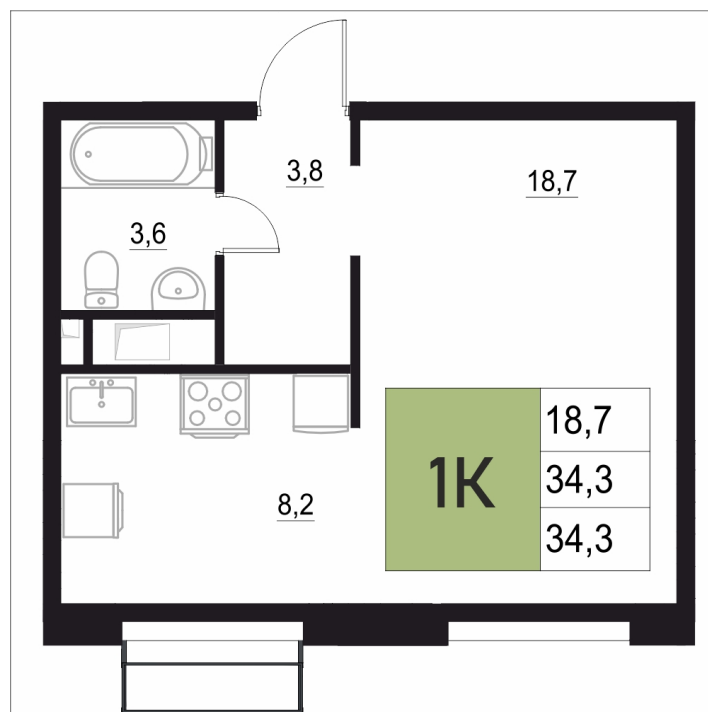

Номер: 376

1 КОМНАТНАЯ

34.3 м²

Отсканируйте QR-код
и смотрите на сайте
жквяземыпарк.рф

5 488 000 руб.

В ипотеку от 21 905 руб.

Корпус	1	Этаж	11
Секция	2	Сдача	3 кв. 2027

25.06.2026 06:33 (Мск)

Не является публичной офертой, цена может быть скорректирована.
Информация взята с сайта «жквяземыпарк.рф».

НА ГЕНПЛАНЕ

1 КОМНАТНАЯ 34.3 м²

1

25.06.2026 06:33 (Мск)

Не является публичной офертой, цена может быть скорректирована.
Информация взята с сайта «жквяземыпарк.рф».