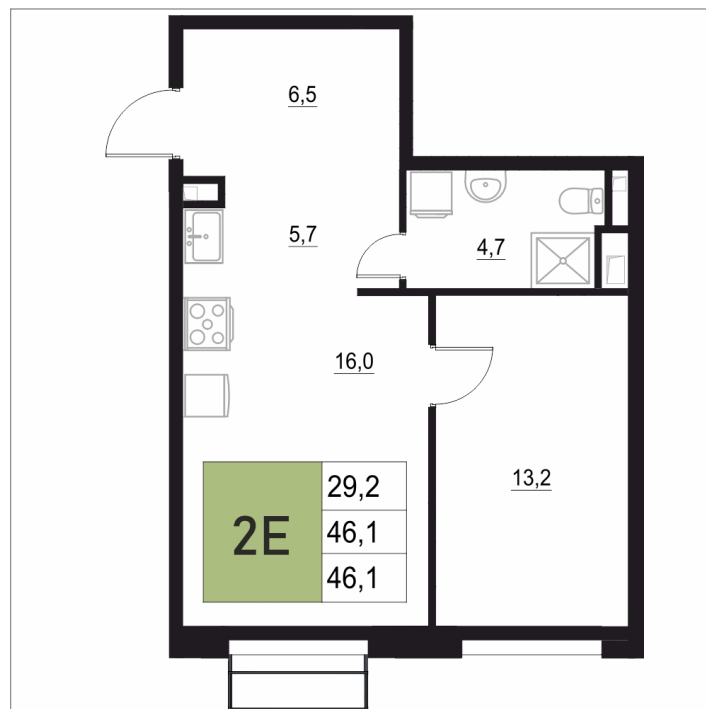

## 46.1 м<sup>2</sup>

Отсканируйте QR-код  
и смотрите на сайте  
жквяземыпарк.рф

9 102 260 руб.

В ипотеку от 38 201 руб.

Корпус	2	Этаж	16
Секция	2	Сдача	3 кв. 2027

21.04.2026 11:31 (Мск)

Не является публичной офертой, цена может быть скорректирована. Информация взята с сайта «жквяземыпарк.рф»