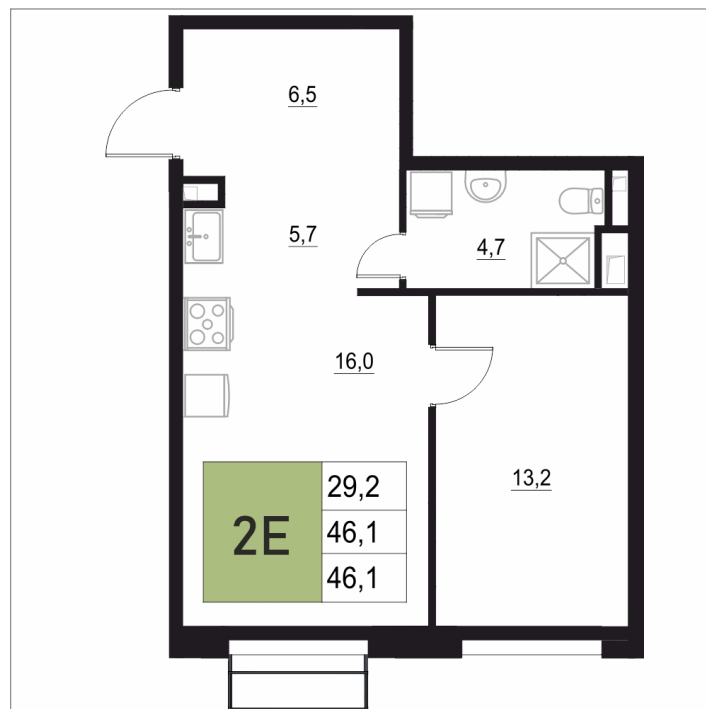

## 46.1 м<sup>2</sup>

Отсканируйте QR-код  
и смотрите на сайте  
жквяземыпарк.рф

9 102 260 руб.

В ипотеку от 38 201 руб.

Корпус	2	Этаж	16
Секция	2	Сдача	3 кв. 2027

16.04.2026 18:37 (Мск)

Не является публичной офертой, цена может быть скорректирована. Информация взята с сайта «жквяземыпарк.рф»