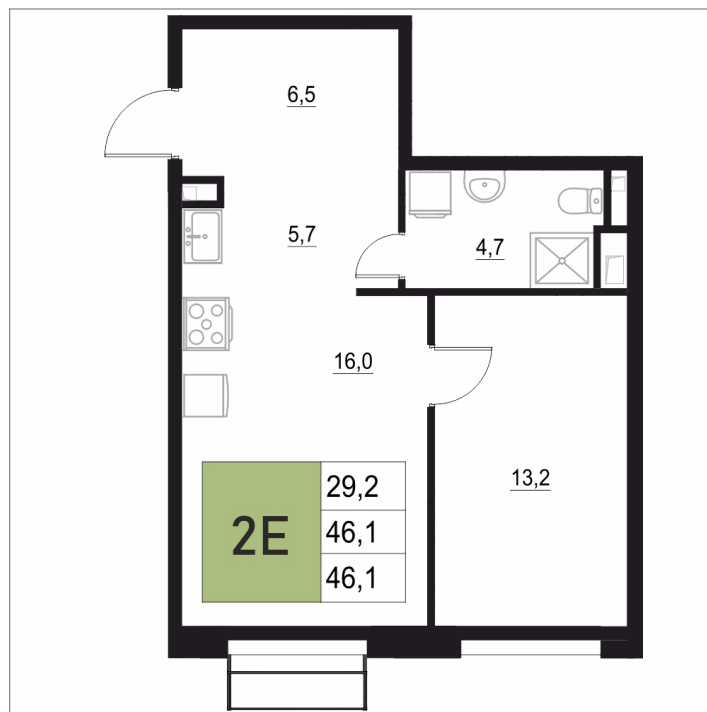

# 2 КОМНАТНАЯ 46.1 м<sup>2</sup>

Отсканируйте QR-код  
и смотрите на сайте  
жквяземыпарк.рф

9 102 260 руб.

В ипотеку от 38 201 руб.

Корпус	2	Этаж	16
Секция	2	Сдача	3 кв. 2027

27.06.2026 09:23 (Мск)

Не является публичной офертой, цена может быть скорректирована.  
Информация взята с сайта «жквяземыпарк.рф».