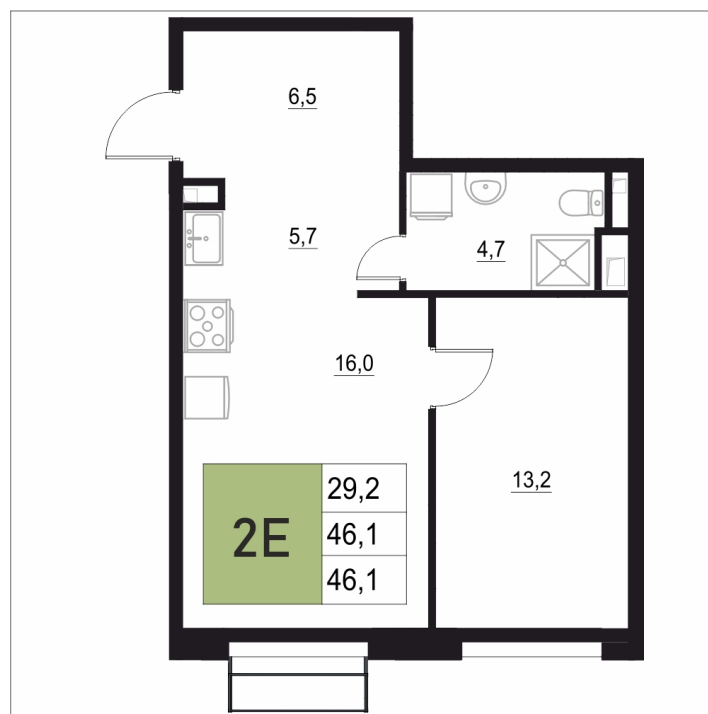

Номер: 197

# 2 КОМНАТНАЯ 46.1 м<sup>2</sup>

Отсканируйте QR-код  
и смотрите на сайте  
жквяземыпарк.рф

9 102 260 руб.

В ипотеку от 38 201 руб.

Корпус	2	Этаж	16
Секция	1	Сдача	3 кв. 2027

27.06.2026 03:10 (Мск)

Не является публичной офертой, цена может быть скорректирована.  
Информация взята с сайта «жквяземыпарк.рф».