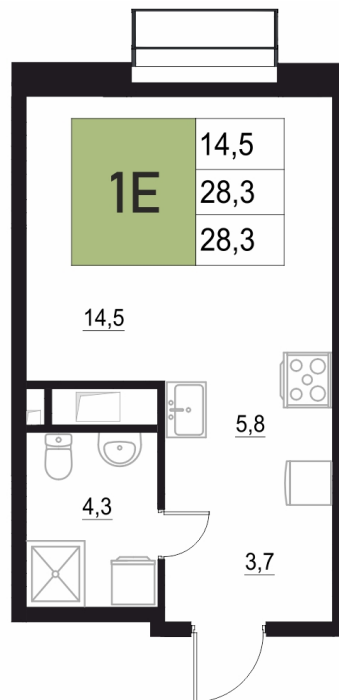

Номер: 145

## 28.3 м<sup>2</sup>

Отсканируйте QR-код  
и смотрите на сайте  
жквяземыпарк.рф

5 763 800 руб.

В ипотеку от 24 190 руб.

Корпус	1	Этаж	12
Секция	1	Сдача	3 кв. 2027

05.05.2026 15:03 (Мск)

Не является публичной офертой, цена может быть скорректирована. Информация взята с сайта «жквяземыпарк.рф»

# НА ЭТАЖЕ 12

1 КОМНАТНАЯ 28.3 м<sup>2</sup>

05.05.2026 15:03 (Мск)

Не является публичной офертой, цена может быть скорректирована. Информация взята с сайта «жквремяпарк.рф»