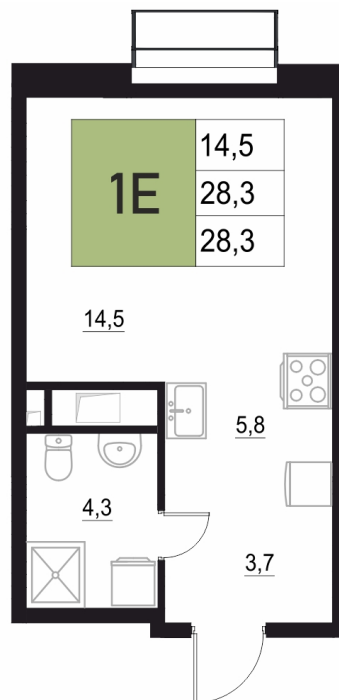

Номер: 145

1 КОМНАТНАЯ

28.3 м²

Отсканируйте QR-код
и смотрите на сайте
жквяземыпарк.рф

5 413 800 руб.

Корпус	1	Этаж	12
Секция	1	Сдача	1 кв. 2028

25.02.2026 03:41 (Мск)

Не является публичной офертой, цена может быть скорректирована. Информация взята с сайта «жквяземыпарк.рф»

НА ЭТАЖЕ 12

1 КОМНАТНАЯ 28.3 м²

25.02.2026 03:41 (Мск)

Не является публичной офертой, цена может быть скорректирована. Информация взята с сайта «жквяземыпарк.рф»

НА ГЕНПЛАНЕ

1 КОМНАТНАЯ 28.3 м²

1

25.02.2026 03:41 (Мск)