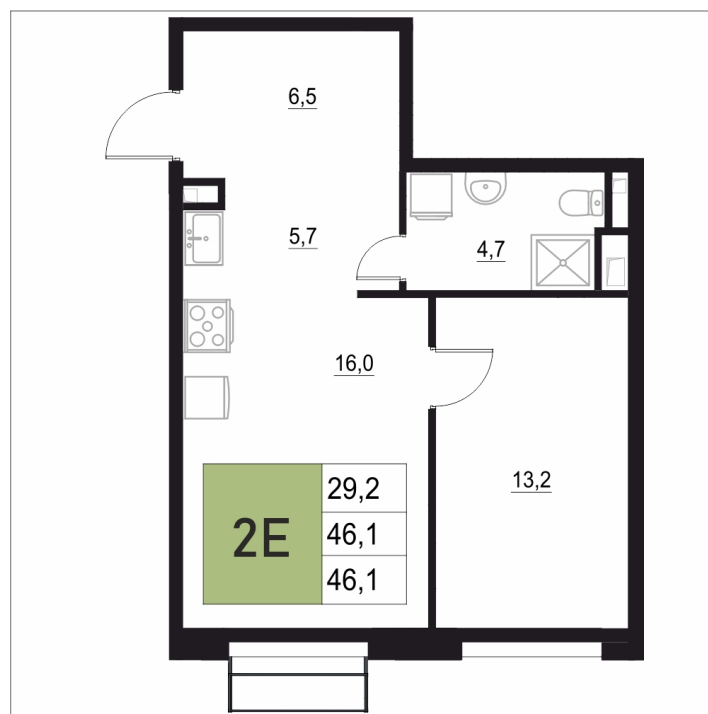

Номер: 267

2 КОМНАТНАЯ 46.1 М²

Отсканируйте QR-код
и смотрите на сайте
жквяземыпарк.рф

7 376 000 руб.

В ипотеку от 29 441 руб.

Корпус	1	Этаж	4
Секция	2	Сдача	3 кв. 2027

24.06.2026 16:09 (Мск)

Не является публичной офертой, цена может быть скорректирована.
Информация взята с сайта «жквяземыпарк.рф».

НА ГЕНПЛАНЕ

2 КОМНАТНАЯ 46.1 м²

1

24.06.2026 16:09 (Мск)

Не является публичной офертой, цена может быть скорректирована.
Информация взята с сайта «жквяземыпарк.рф».