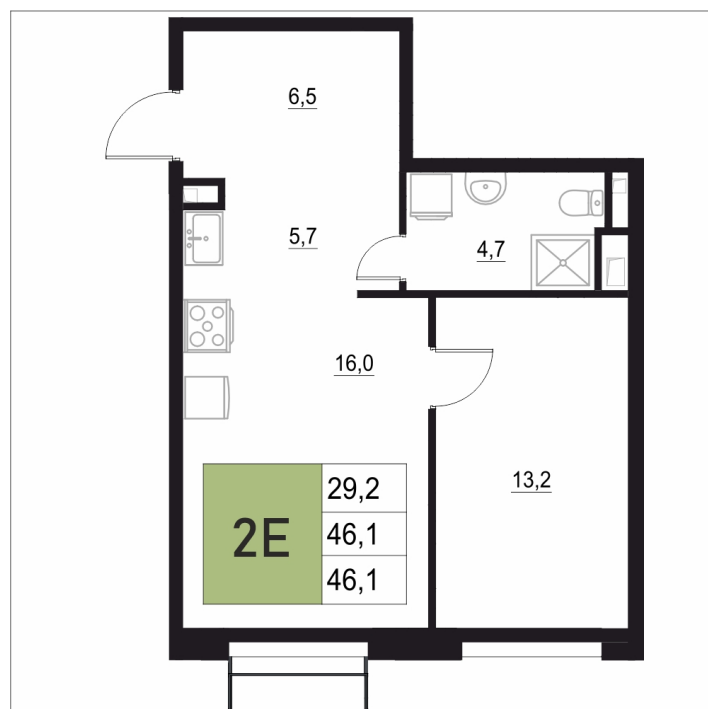

Номер: 267

2 КОМНАТНАЯ 46.1 м²

Отсканируйте QR-код
и смотрите на сайте
жквяземыпарк.рф

8 982 400 руб.

В ипотеку от 37 698 руб.

Корпус	1	Этаж	4
Секция	2	Сдача	3 кв. 2027

05.05.2026 13:50 (Мск)

Не является публичной офертой, цена может быть скорректирована. Информация взята с сайта «жквяземыпарк.рф»

НА ГЕНПЛАНЕ

2 КОМНАТНАЯ 46.1 м²

1

05.05.2026 13:50 (Мск)

Не является публичной офертой, цена может быть скорректирована. Информация взята с сайта «жквяземыпарк.рф»