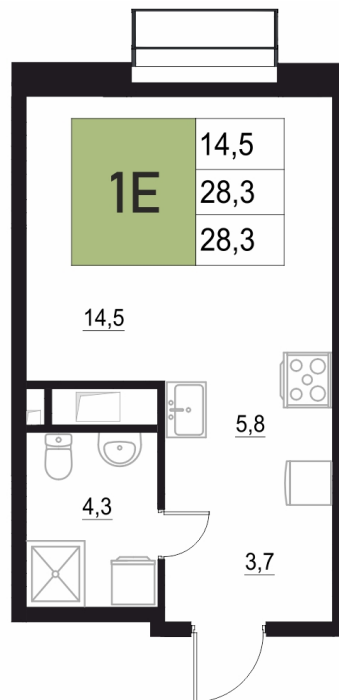

Номер: 145

## 28.3 м<sup>2</sup>

Отсканируйте QR-код  
и смотрите на сайте  
жквяземыпарк.рф

5 763 800 руб.

В ипотеку от 24 190 руб.

Корпус	2	Этаж	12
Секция	1	Сдача	3 кв. 2027

05.05.2026 15:08 (Мск)

Не является публичной офертой, цена может быть скорректирована. Информация взята с сайта «жквяземыпарк.рф»