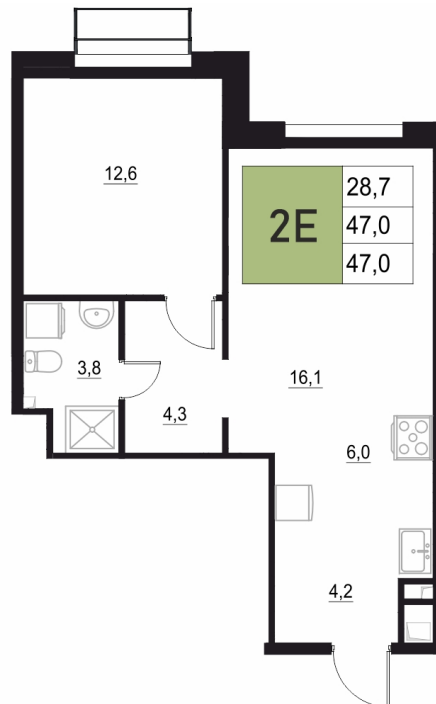

Номер: 273

2 КОМНАТНАЯ 47 м²

Отсканируйте QR-код
и смотрите на сайте
жквяземыпарк.рф

9 148 000 руб.

В ипотеку от 38 393 руб.

Корпус	2	Этаж	4
Секция	2	Сдача	3 кв. 2027

16.04.2026 01:48 (Мск)

Не является публичной офертой, цена может быть скорректирована. Информация взята с сайта «жквяземыпарк.рф»

НА ГЕНПЛАНЕ

2

2 КОМНАТНАЯ 47 м²

16.04.2026 01:48 (Мск)

Не является публичной офертой, цена может быть скорректирована. Информация взята с сайта «жквяземыпарк.рф»