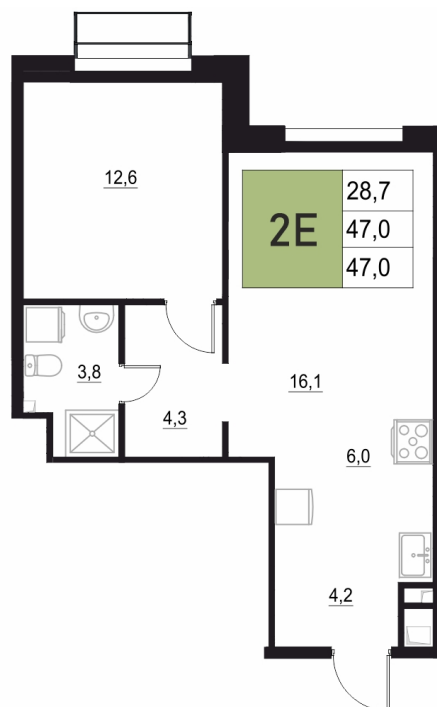

Номер: 273

## 9 148 000 руб.

В ипотеку от 38 393 руб.

Корпус	2	Этаж	4
Секция	2	Сдача	3 кв. 2027

19.06.2026 15:58 (Мск)

Не является публичной офертой, цена может быть скорректирована.  
Информация взята с сайта «жквяземыпарк.рф».