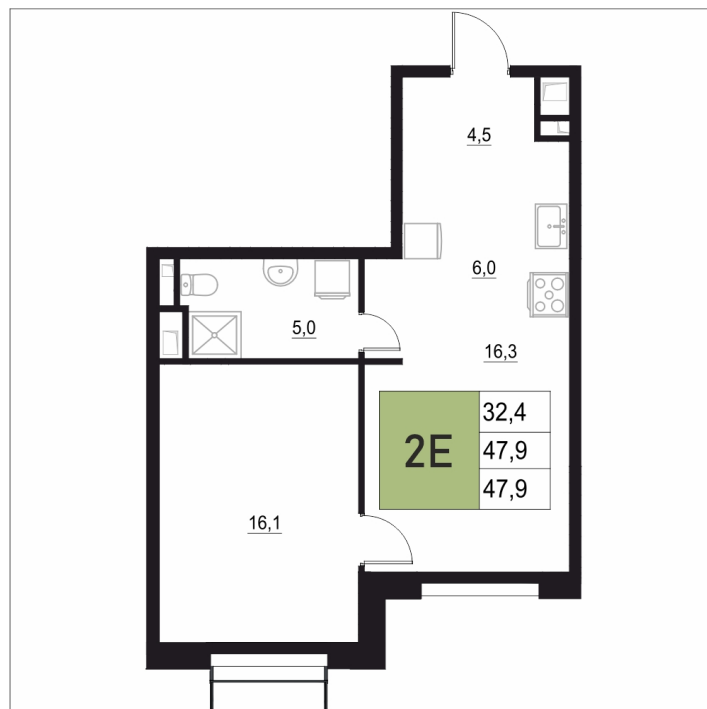

Номер: 98

2 КОМНАТНАЯ 47.9 М²

Отсканируйте QR-код
и смотрите на сайте
жквяземыпарк.рф

9 375 870 руб.

В ипотеку от 39 350 руб.

Корпус	1	Этаж	8
Секция	1	Сдача	3 кв. 2027

01.05.2026 09:30 (Мск)

Не является публичной офертой, цена может быть скорректирована. Информация взята с сайта «жквяземыпарк.рф»

НА ГЕНПЛАНЕ

2 КОМНАТНАЯ 47.9 м²

1

01.05.2026 09:30 (Мск)

Не является публичной офертой, цена может быть скорректирована. Информация взята с сайта «жквяземыпарк.рф»