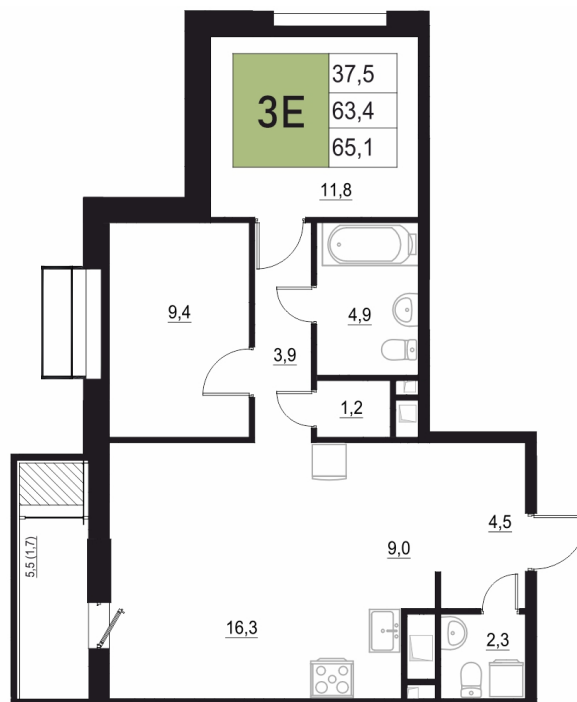

Номер: 298

# 3 КОМНАТНАЯ 65.1 М<sup>2</sup>

Отсканируйте QR-код  
и смотрите на сайте  
жквяземыпарк.рф

12 315 650 руб.

В ипотеку от 51 687 руб.

Корпус	1	Этаж	6
Секция	2	Сдача	3 кв. 2027

05.05.2026 15:08 (Мск)

Не является публичной офертой, цена может быть скорректирована. Информация взята с сайта «жквяземыпарк.рф»