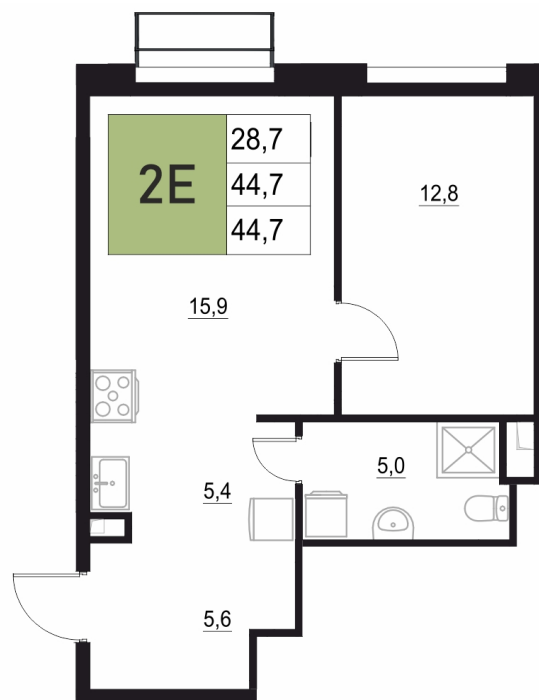

Номер: 160

2 КОМНАТНАЯ 44.7 м²

Отсканируйте QR-код
и смотрите на сайте
жквяземыпарк.рф

8 782 910 руб.

В ипотеку от 36 861 руб.

Корпус	2	Этаж	13
Секция	1	Сдача	3 кв. 2027

25.06.2026 06:02 (Мск)

Не является публичной офертой, цена может быть скорректирована.
Информация взята с сайта «жквяземыпарк.рф».

НА ГЕНПЛАНЕ

2

2 КОМНАТНАЯ 44.7 м²

25.06.2026 06:02 (Мск)

Не является публичной офертой, цена может быть скорректирована.
Информация взята с сайта «жквяземыпарк.рф».