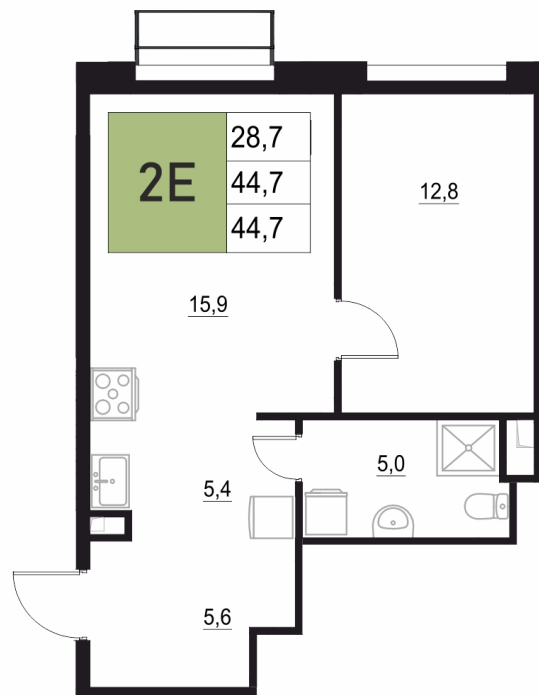

Номер: 160

2 КОМНАТНАЯ 44.7 м²

Отсканируйте QR-код
и смотрите на сайте
жквяземыпарк.рф

8 782 910 руб.

В ипотеку от 36 861 руб.

Корпус	2	Этаж	13
Секция	1	Сдача	3 кв. 2027

05.05.2026 13:54 (Мск)

Не является публичной офертой, цена может быть скорректирована. Информация взята с сайта «жквяземыпарк.рф»

НА ГЕНПЛАНЕ

2

2 КОМНАТНАЯ 44.7 м²

05.05.2026 13:54 (Мск)

Не является публичной офертой, цена может быть скорректирована. Информация взята с сайта «жквяземыпарк.рф»