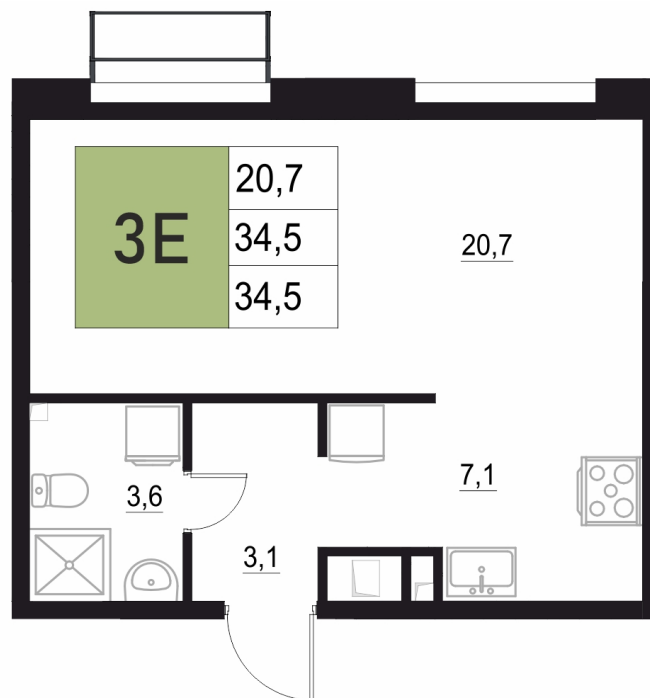

Номер: 401

1 КОМНАТНАЯ

34.5 м²

Отсканируйте QR-код
и смотрите на сайте
жквяземыпарк.рф

5 520 000 руб.

В ипотеку от 22 033 руб.

Корпус	1	Этаж	13
Секция	2	Сдача	3 кв. 2027

27.06.2026 19:21 (Мск)

Не является публичной офертой, цена может быть скорректирована.
Информация взята с сайта «жквяземыпарк.рф».

НА ГЕНПЛАНЕ

1 КОМНАТНАЯ 34.5 м²

1

27.06.2026 19:21 (Мск)

Не является публичной офертой, цена может быть скорректирована.
Информация взята с сайта «жквяземыпарк.рф».