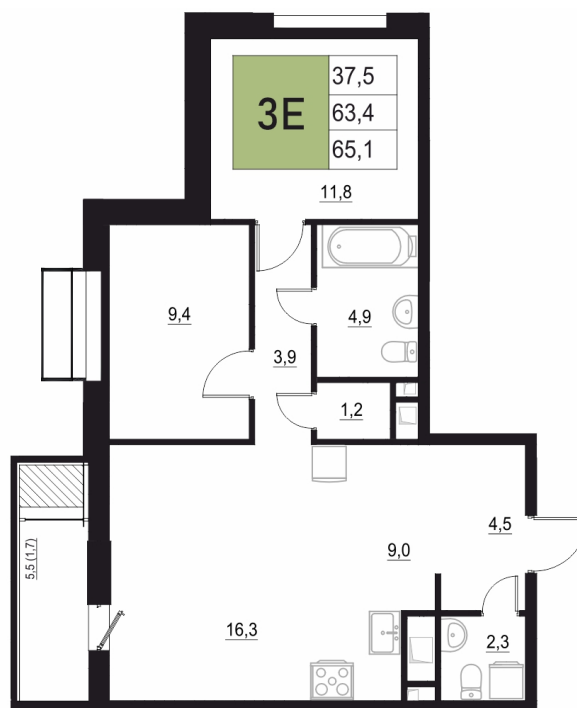

Номер: 354

3 КОМНАТНАЯ 65.1 м²

Отсканируйте QR-код
и смотрите на сайте
жквяземыпарк.рф

12 413 300 руб.

В ипотеку от 52 097 руб.

Корпус	2	Этаж	10
Секция	2	Сдача	3 кв. 2027

28.06.2026 00:10 (Мск)

Не является публичной офертой, цена может быть скорректирована.
Информация взята с сайта «жквяземыпарк.рф».

НА ГЕНПЛАНЕ

2

3 КОМНАТНАЯ 65.1 м²

28.06.2026 00:10 (Мск)

Не является публичной офертой, цена может быть скорректирована.
Информация взята с сайта «жквяземыпарк.рф».