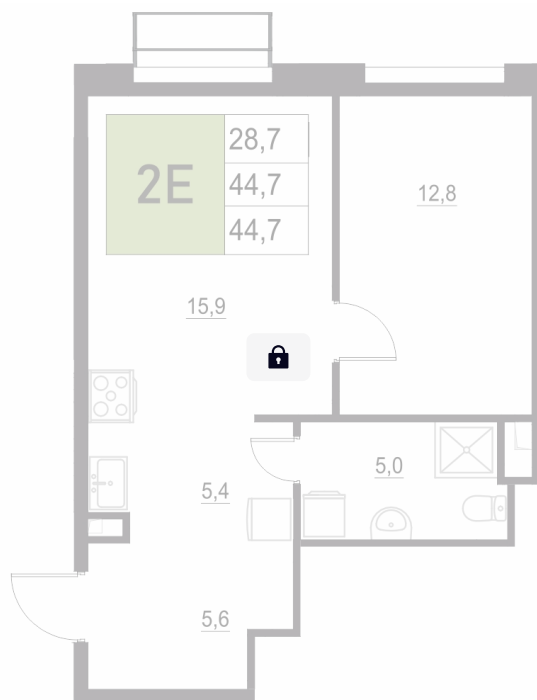

Номер: 62

2 КОМНАТНАЯ 44.7 м²

Отсканируйте QR-код
и смотрите на сайте
жквяземыпарк.рф

7 152 000 руб.

В ипотеку от 28 546 руб.

Корпус	1	Этаж	6
Секция	1	Сдача	3 кв. 2027

27.06.2026 13:03 (Мск)

Не является публичной офертой, цена может быть скорректирована.
Информация взята с сайта «жквяземыпарк.рф».

НА ЭТАЖЕ 6

2 КОМНАТНАЯ 44.7 м²

27.06.2026 13:03 (Мск)

Не является публичной офертой, цена может быть скорректирована.
Информация взята с сайта «жквземыпарк.рф».

НА ГЕНПЛАНЕ

2 КОМНАТНАЯ 44.7 м²

1

27.06.2026 13:03 (Мск)