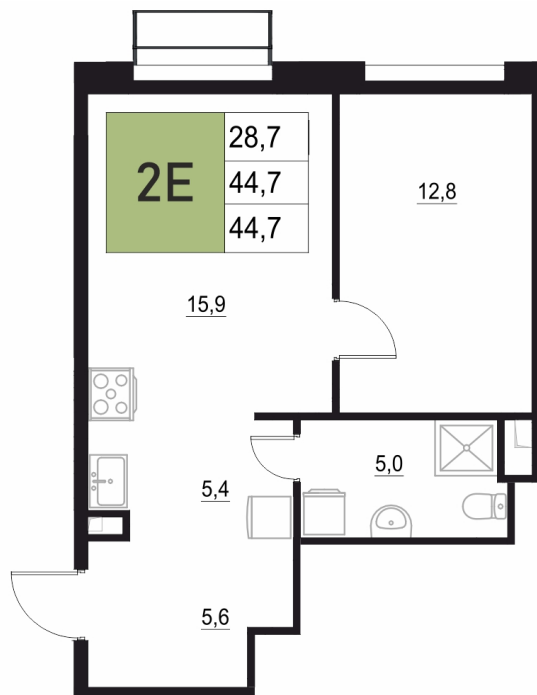

Номер: 62

2 КОМНАТНАЯ 44.7 м²

Отсканируйте QR-код
и смотрите на сайте
жквяземыпарк.рф

8 724 800 руб.

В ипотеку от 36 617 руб.

Корпус	1	Этаж	6
Секция	1	Сдача	3 кв. 2027

02.05.2026 04:34 (Мск)

Не является публичной офертой, цена может быть скорректирована. Информация взята с сайта «жквяземыпарк.рф»

НА ГЕНПЛАНЕ

2 КОМНАТНАЯ 44.7 м²

1

02.05.2026 04:34 (Мск)

Не является публичной офертой, цена может быть скорректирована. Информация взята с сайта «жквяземыпарк.рф»