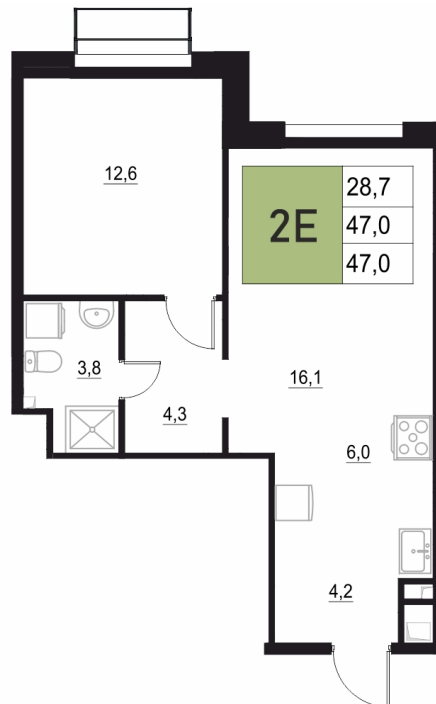

Номер: 315

2 комнатная 47 м²

Отсканируйте QR-код и
смотрите на сайте
жквяземьпарк.рф

9 209 100 руб.

В ипотеку от 38 650 руб.

Корпус	2	Этаж	7
Секция	2	Сдача	3 кв. 2027

22.04.2026 12:11 (Мск)

Не является публичной офертой, цена может быть скорректирована.
Информация взята с сайта «жквяземьпарк.рф»

На генплане 2

2 комнатная 47 м²

22.04.2026 12:11 (Мск)

Не является публичной офертой, цена может быть скорректирована.

Информация взята с сайта «жквяземьпарк.рф»