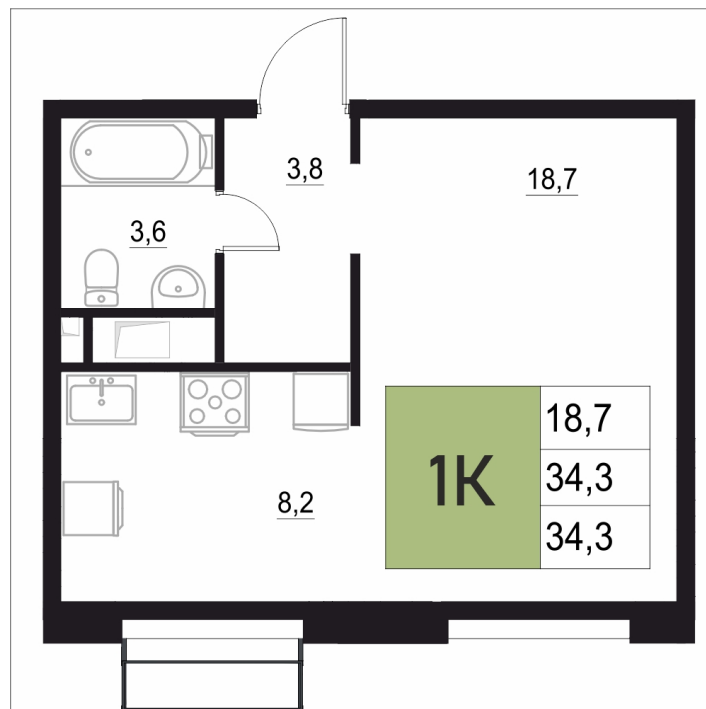

Номер: 208

Отсканируйте QR-код
и смотрите на сайте
жквяземыпарк.рф

1 КОМНАТНАЯ

34.3 м²

6 982 700 руб.

В ипотеку от 29 306 руб.

Корпус 2

Этаж 16

Секция 1

Сдача 3 кв. 2027

11.04.2026 01:34 (Мск)

Не является публичной офертой, цена может быть скорректирована. Информация взята с сайта «жквяземыпарк.рф»

НА ГЕНПЛАНЕ

2

1 КОМНАТНАЯ 34.3 м²

11.04.2026 01:34 (Мск)