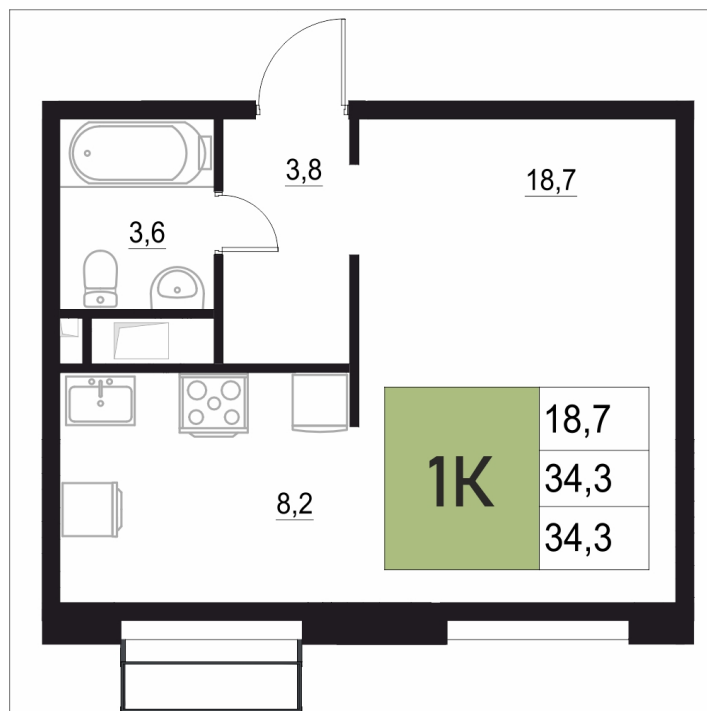

Номер: 208

1 КОМНАТНАЯ

34.3 м²

Отсканируйте QR-код
и смотрите на сайте
жквяземыпарк.рф

6 632 700 руб.

Корпус	2	Этаж	14
Секция	1	Сдача	2 кв. 2028

15.03.2026 05:21 (Мск)

Не является публичной офертой, цена может быть скорректирована. Информация взята с сайта «жквяземыпарк.рф»

НА ГЕНПЛАНЕ

2

1 КОМНАТНАЯ 34.3 м²

15.03.2026 05:21 (Мск)

Не является публичной офертой, цена может быть скорректирована. Информация взята с сайта «жквяземыпарк.рф»