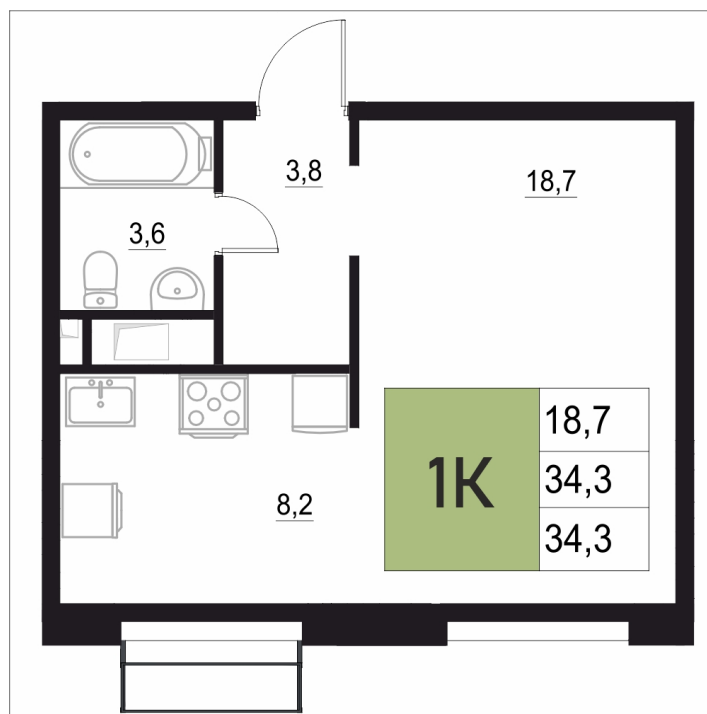

## 34.3 м<sup>2</sup>

Отсканируйте QR-код  
и смотрите на сайте  
жквяземыпарк.рф

6 879 800 руб.

В ипотеку от 28 874 руб.

Корпус	1	Этаж	9
Секция	2	Сдача	3 кв. 2027

31.05.2026 05:20 (Мск)

Не является публичной офертой, цена может быть скорректирована.  
Информация взята с сайта «жквяземыпарк.рф».