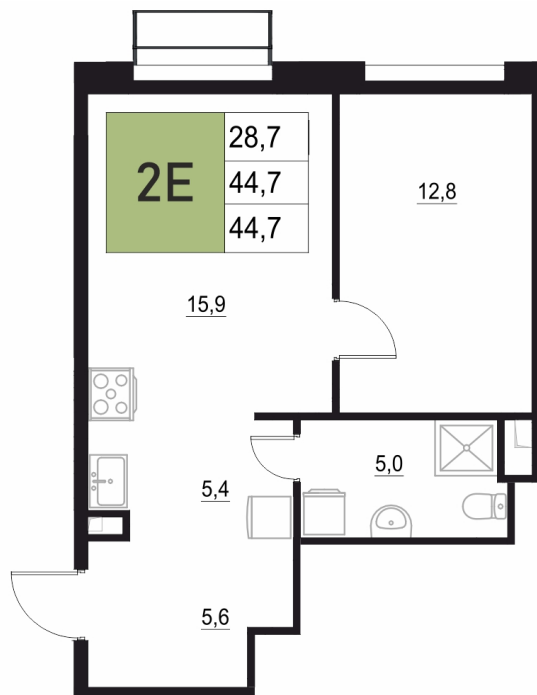

# 2 КОМНАТНАЯ 44.7 М<sup>2</sup>

Отсканируйте QR-код  
и смотрите на сайте  
жквяземыпарк.рф

8 724 800 руб.

В ипотеку от 36 617 руб.

Корпус	2	Этаж	6
Секция	2	Сдача	3 кв. 2027

05.05.2026 15:10 (Мск)

Не является публичной офертой, цена может быть скорректирована. Информация взята с сайта «жквяземыпарк.рф»