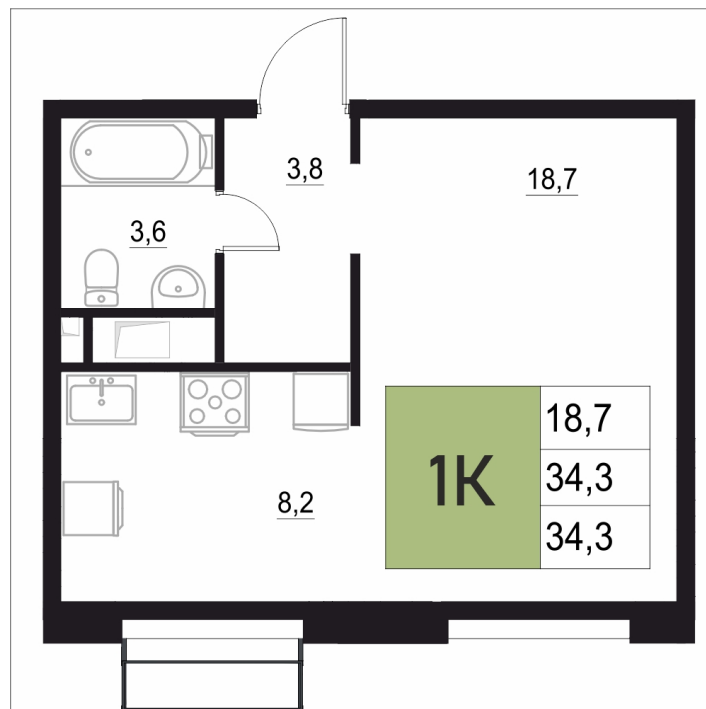

Номер: 348

1 КОМНАТНАЯ

34.3 м²

Отсканируйте QR-код
и смотрите на сайте
жквяземыпарк.рф

6 879 800 руб.

В ипотеку от 28 874 руб.

Корпус	2	Этаж	9
Секция	2	Сдача	3 кв. 2027

22.04.2026 12:08 (Мск)

Не является публичной офертой, цена может быть скорректирована. Информация взята с сайта «жквяземыпарк.рф»

НА ГЕНПЛАНЕ

2

1 КОМНАТНАЯ 34.3 м²

22.04.2026 12:08 (Мск)

Не является публичной офертой, цена может быть скорректирована. Информация взята с сайта «жквяземыпарк.рф»