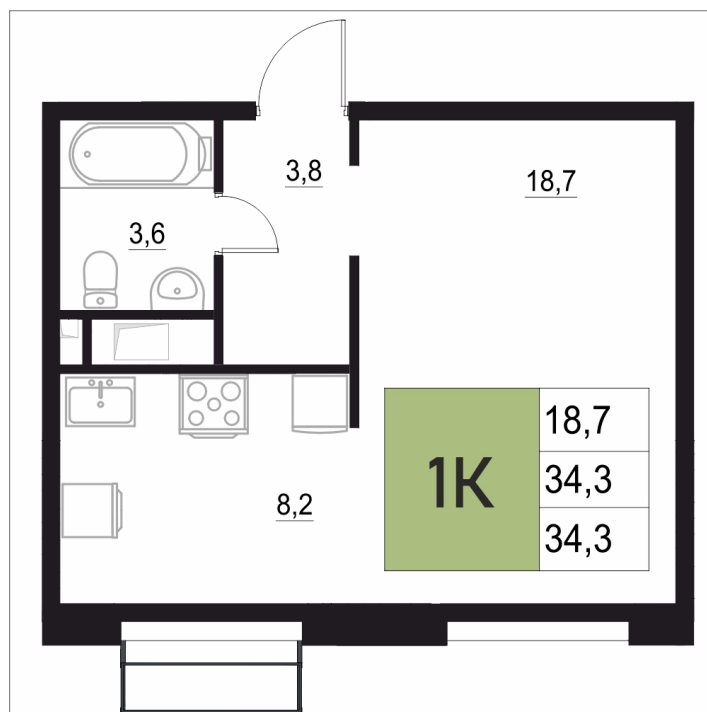

Номер: 348

1 КОМНАТНАЯ 34.3 м²

Отсканируйте QR-код
и смотрите на сайте
жквяземыпарк.рф

6 879 800 руб.

В ипотеку от 28 874 руб.

Корпус	2	Этаж	9
Секция	2	Сдача	3 кв. 2027

27.06.2026 02:19 (Мск)

Не является публичной офертой, цена может быть скорректирована.
Информация взята с сайта «жквяземыпарк.рф».

НА ГЕНПЛАНЕ

2

1 КОМНАТНАЯ 34.3 м²

27.06.2026 02:19 (Мск)

Не является публичной офертой, цена может быть скорректирована.
Информация взята с сайта «жквяземыпарк.рф».