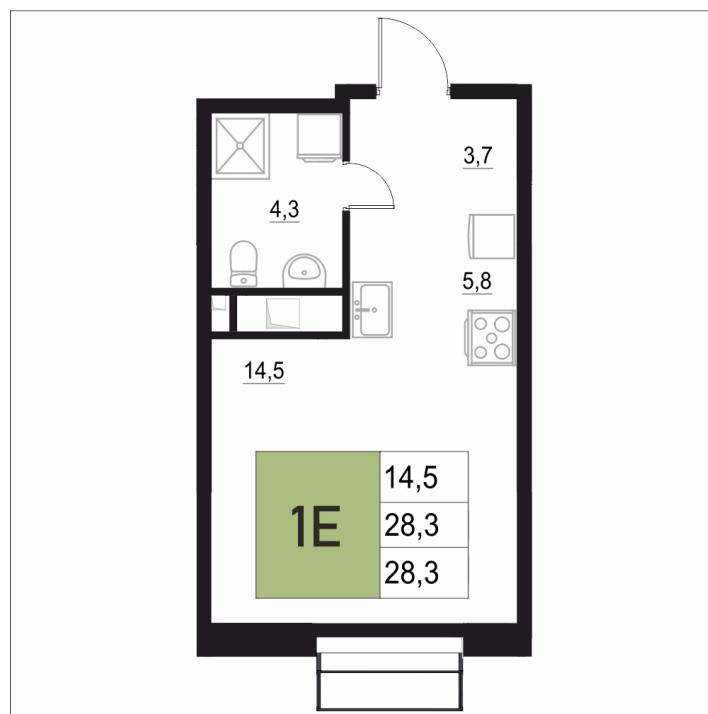

Номер: 212

1 КОМНАТНАЯ 28.3 м²

Отсканируйте QR-код
и смотрите на сайте
жквяземыпарк.рф

5 848 700 руб.

В ипотеку от 24 547 руб.

Корпус	2	Этаж	17
Секция	1	Сдача	3 кв. 2027

25.06.2026 03:16 (Мск)

Не является публичной офертой, цена может быть скорректирована.
Информация взята с сайта «жквяземыпарк.рф».

НА ГЕНПЛАНЕ

2

1 КОМНАТНАЯ 28.3 м²

25.06.2026 03:16 (Мск)

Не является публичной офертой, цена может быть скорректирована.
Информация взята с сайта «жквяземыпарк.рф».