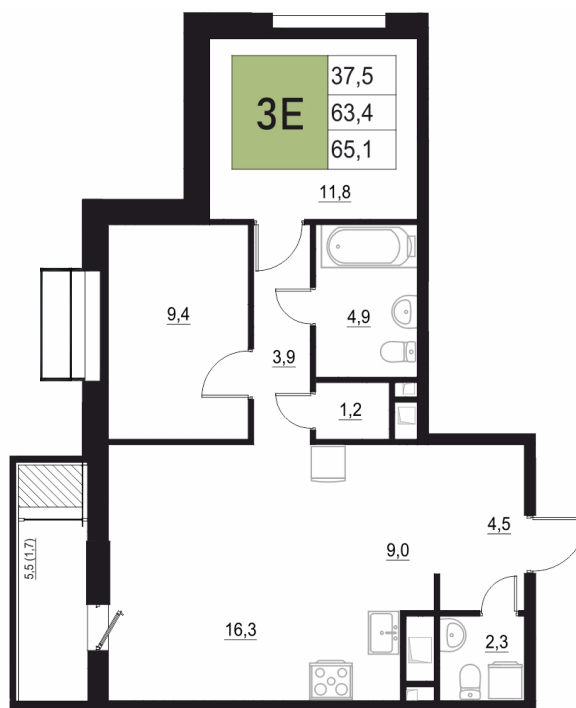

Номер: 284

3 КОМНАТНАЯ 65.1 м²

Отсканируйте QR-код
и смотрите на сайте
жквяземыпарк.рф

10 416 000 руб.

В ипотеку от 41 574 руб.

Корпус	1	Этаж	5
Секция	2	Сдача	3 кв. 2027

25.06.2026 19:17 (Мск)

Не является публичной офертой, цена может быть скорректирована.
Информация взята с сайта «жквяземыпарк.рф».

НА ГЕНПЛАНЕ

3 КОМНАТНАЯ 65.1 м²

1

25.06.2026 19:17 (Мск)

Не является публичной офертой, цена может быть скорректирована.
Информация взята с сайта «жквяземыпарк.рф».