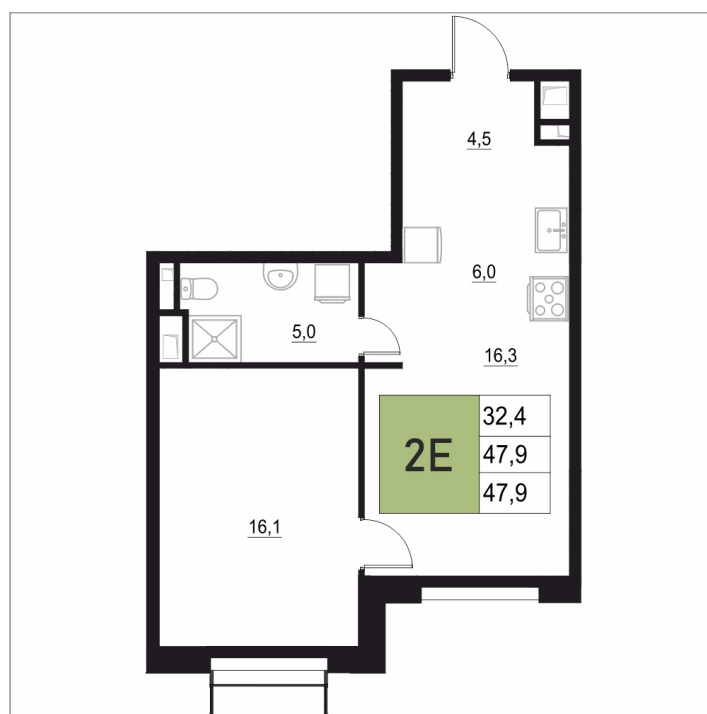

Номер: 154

2 КОМНАТНАЯ 47.9 М²

Отсканируйте QR-код
и смотрите на сайте
жквяземыпарк.рф

9 375 870 руб.

В ипотеку от 39 350 руб.

Корпус	2	Этаж	12
Секция	1	Сдача	3 кв. 2027

24.06.2026 23:22 (Мск)

Не является публичной офертой, цена может быть скорректирована.
Информация взята с сайта «жквяземыпарк.рф».

НА ГЕНПЛАНЕ

2

2 КОМНАТНАЯ 47.9 м²

24.06.2026 23:22 (Мск)

Не является публичной офертой, цена может быть скорректирована.
Информация взята с сайта «жквяземыпарк.рф».