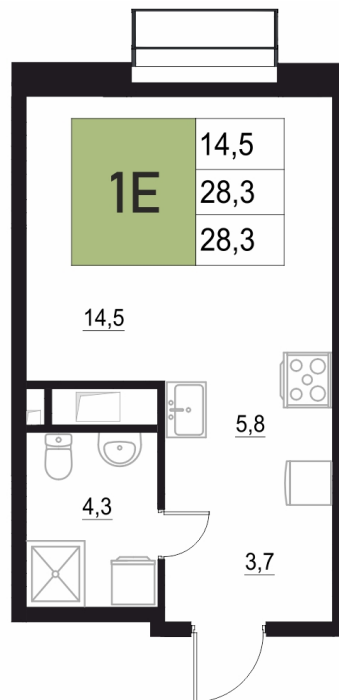

Номер: 355

1 КОМНАТНАЯ

28.3 м²

Отсканируйте QR-код
и смотрите на сайте
жквяземыпарк.рф

5 763 800 руб.

В ипотеку от 24 190 руб.

Корпус	2	Этаж	10
Секция	2	Сдача	3 кв. 2027

11.04.2026 05:15 (Мск)

Не является публичной офертой, цена может быть скорректирована. Информация взята с сайта «жквяземыпарк.рф»

НА ГЕНПЛАНЕ

2

1 КОМНАТНАЯ 28.3 м²

11.04.2026 05:15 (Мск)

Не является публичной офертой, цена может быть скорректирована. Информация взята с сайта «жквяземыпарк.рф»