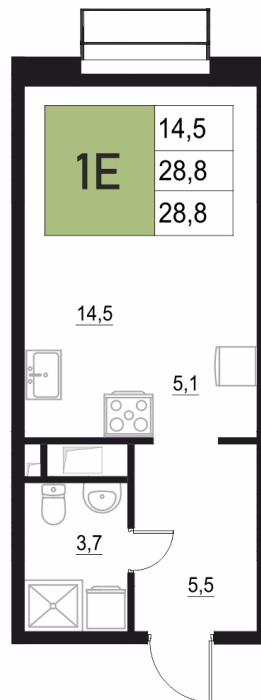

## 28.8 м<sup>2</sup>

Отсканируйте QR-код  
и смотрите на сайте  
жквяземыпарк.рф

5 842 400 руб.

В ипотеку от 24 520 руб.

Корпус	1	Этаж	6
Секция	2	Сдача	3 кв. 2027

11.04.2026 04:46 (Мск)

Не является публичной офертой, цена может быть скорректирована. Информация взята с сайта «жквяземыпарк.рф»

НА ГЕНПЛАНЕ

1 КОМНАТНАЯ 28.8 м<sup>2</sup>

1

11.04.2026 04:46 (Мск)

Не является публичной офертой, цена может быть скорректирована. Информация взята с сайта «жквяземыпарк.рф»