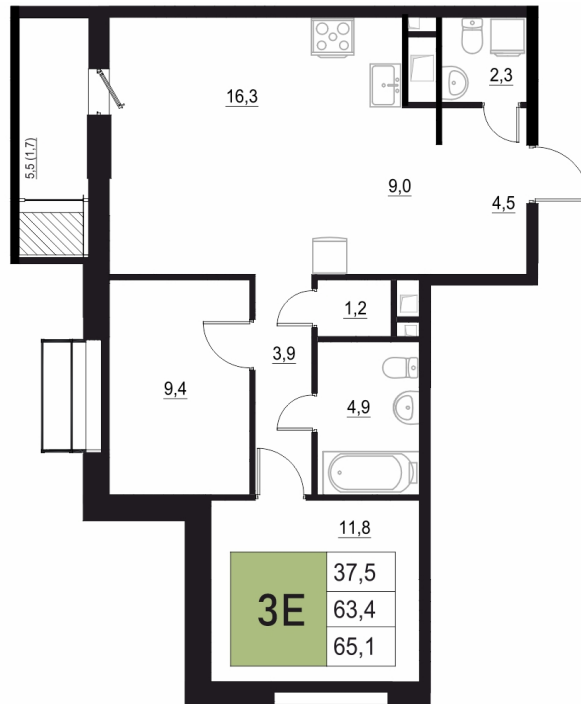

Номер: 423

3 КОМНАТНАЯ

65.1 м²

Отсканируйте QR-код
и смотрите на сайте
жквяземыпарк.рф

12 173 700 руб.

Корпус	1	Этаж	15
Секция	2	Сдача	2 кв. 2028

09.12.2025 01:43 (Мск)

Не является публичной офертой, цена может быть скорректирована. Информация взята с сайта «жквяземыпарк.рф»

НА ЭТАЖЕ 15

3 КОМНАТНАЯ 65.1 м²

09.12.2025 01:43 (Мск)

Не является публичной офертой, цена может быть скорректирована. Информация взята с сайта «жквяземыпарк.рф»