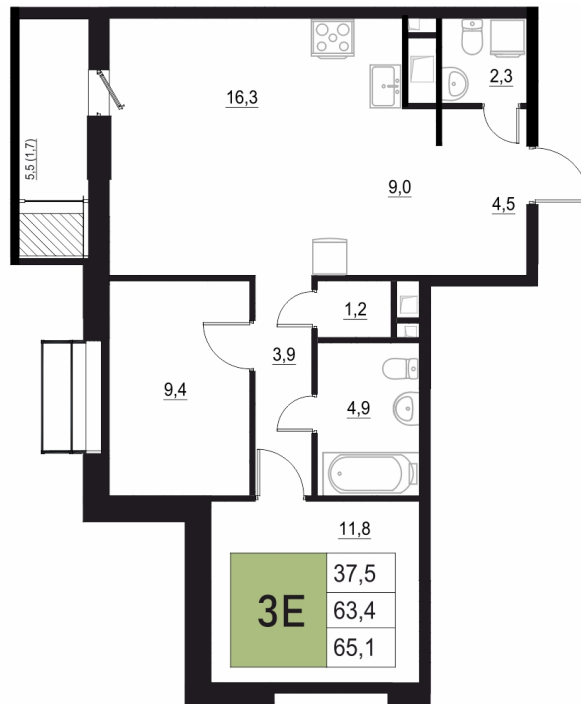

Номер: 423

3 КОМНАТНАЯ 65.1 М²

Отсканируйте QR-код
и смотрите на сайте
жквяземыпарк.рф

12 491 420 руб.

В ипотеку от 52 425 руб.

Корпус	1	Этаж	15
Секция	2	Сдача	3 кв. 2027

02.05.2026 11:57 (Мск)

Не является публичной офертой, цена может быть скорректирована. Информация взята с сайта «жквяземыпарк.рф»

НА ГЕНПЛАНЕ

3 КОМНАТНАЯ 65.1 м²

1

02.05.2026 11:57 (Мск)

Не является публичной офертой, цена может быть скорректирована. Информация взята с сайта «жквяземыпарк.рф»