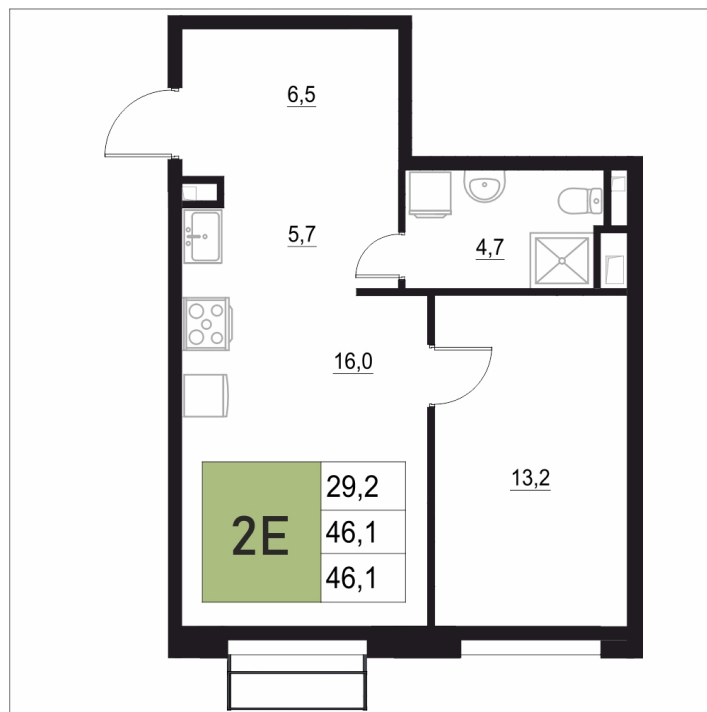

Номер: 337

2 КОМНАТНАЯ 46.1 м²

Отсканируйте QR-код
и смотрите на сайте
жквяземыпарк.рф

7 376 000 руб.

В ипотеку от 29 441 руб.

Корпус	1	Этаж	9
Секция	2	Сдача	3 кв. 2027

24.06.2026 01:19 (Мск)

Не является публичной офертой, цена может быть скорректирована.
Информация взята с сайта «жквяземыпарк.рф».

НА ГЕНПЛАНЕ

2 КОМНАТНАЯ 46.1 м²

1

24.06.2026 01:19 (Мск)

Не является публичной офертой, цена может быть скорректирована.
Информация взята с сайта «жквяземыпарк.рф».