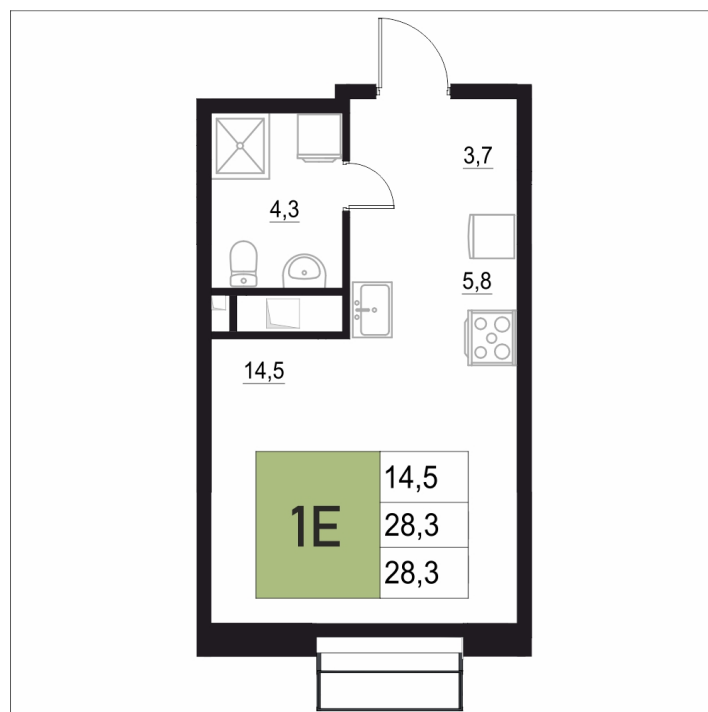

## 28.3 м<sup>2</sup>

Отсканируйте QR-код  
и смотрите на сайте  
жквяземыйпарк.рф

5 848 700 руб.

В ипотеку от 24 547 руб.

Корпус	2	Этаж	17
Секция	2	Сдача	3 кв. 2027

24.06.2026 15:27 (Мск)

Не является публичной офертой, цена может быть скорректирована.  
Информация взята с сайта «жквяземыйпарк.рф».