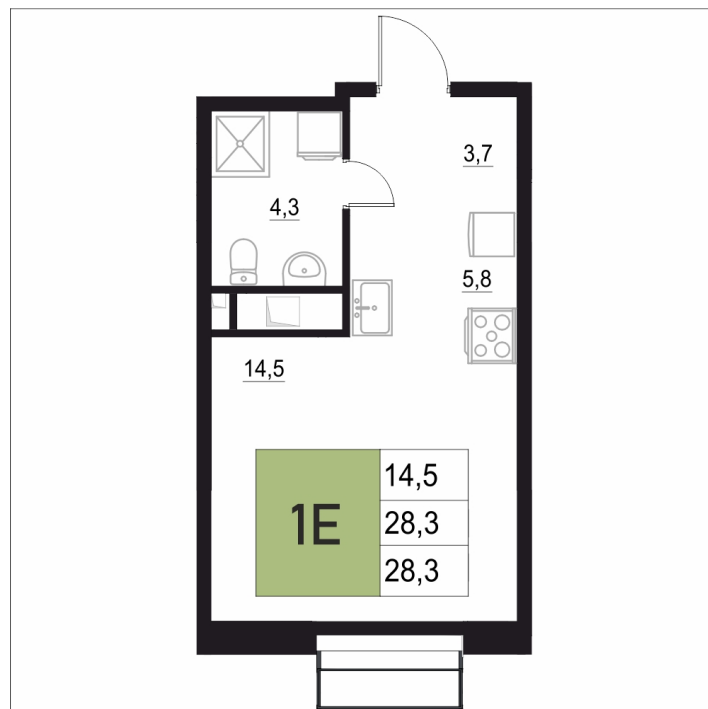

Номер: 450

1 КОМНАТНАЯ

28.3 м²

Отсканируйте QR-код
и смотрите на сайте
жквяземыпарк.рф

5 848 700 руб.

В ипотеку от 24 547 руб.

Корпус	2	Этаж	17
Секция	2	Сдача	3 кв. 2027

05.05.2026 15:17 (Мск)

Не является публичной офертой, цена может быть скорректирована. Информация взята с сайта «жквяземыпарк.рф»

НА ГЕНПЛАНЕ

2

1 КОМНАТНАЯ 28.3 м²

05.05.2026 15:17 (Мск)

Не является публичной офертой, цена может быть скорректирована. Информация взята с сайта «жквяземыпарк.рф»