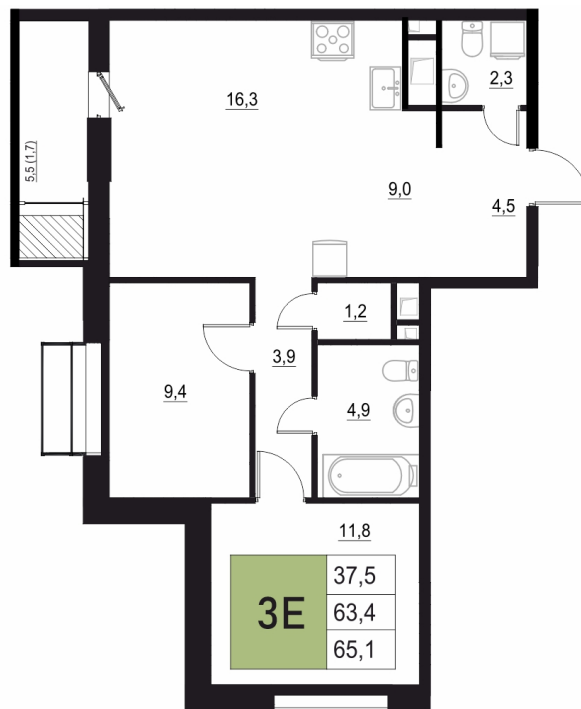

Номер: 59

3 КОМНАТНАЯ 65.1 м²

Отсканируйте QR-код
и смотрите на сайте
жквяземыпарк.рф

12 315 650 руб.

В ипотеку от 45 764 руб.

Корпус	1	Этаж	6
Секция	1	Сдача	3 кв. 2027

30.05.2026 12:23 (Мск)

Не является публичной офертой, цена может быть скорректирована.
Информация взята с сайта «жквяземыпарк.рф».

НА ЭТАЖЕ 6

3 КОМНАТНАЯ 65.1 м²

30.05.2026 12:23 (Мск)

Не является публичной офертой, цена может быть скорректирована.
Информация взята с сайта «жквземыпарк.рф».

НА ГЕНПЛАНЕ

3 КОМНАТНАЯ 65.1 м²

1

30.05.2026 12:23 (Мск)