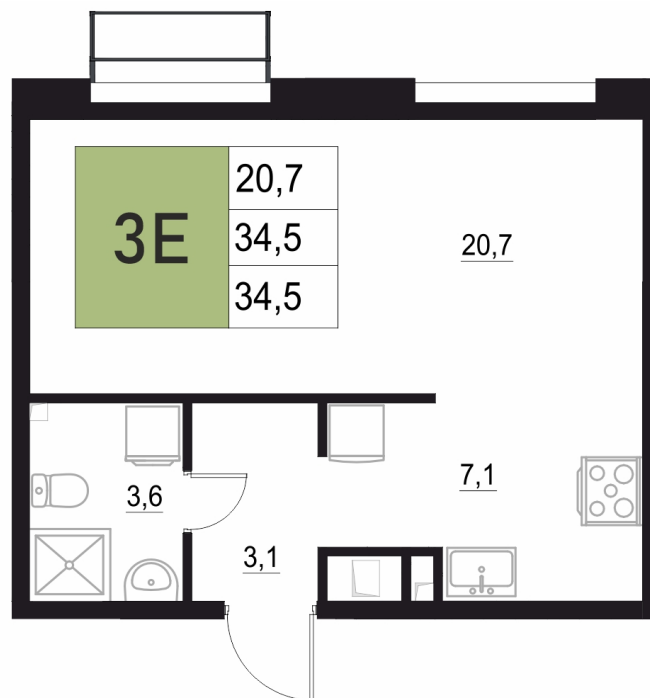

Номер: 415

1 КОМНАТНАЯ

34.5 м²

Отсканируйте QR-код
и смотрите на сайте
жквяземыпарк.рф

5 520 000 руб.

В ипотеку от 22 033 руб.

Корпус	1	Этаж	14
Секция	2	Сдача	3 кв. 2027

25.06.2026 01:11 (Мск)

Не является публичной офертой, цена может быть скорректирована.
Информация взята с сайта «жквяземыпарк.рф».

НА ГЕНПЛАНЕ

1 КОМНАТНАЯ 34.5 м²

1

25.06.2026 01:11 (Мск)

Не является публичной офертой, цена может быть скорректирована.
Информация взята с сайта «жквяземыпарк.рф».