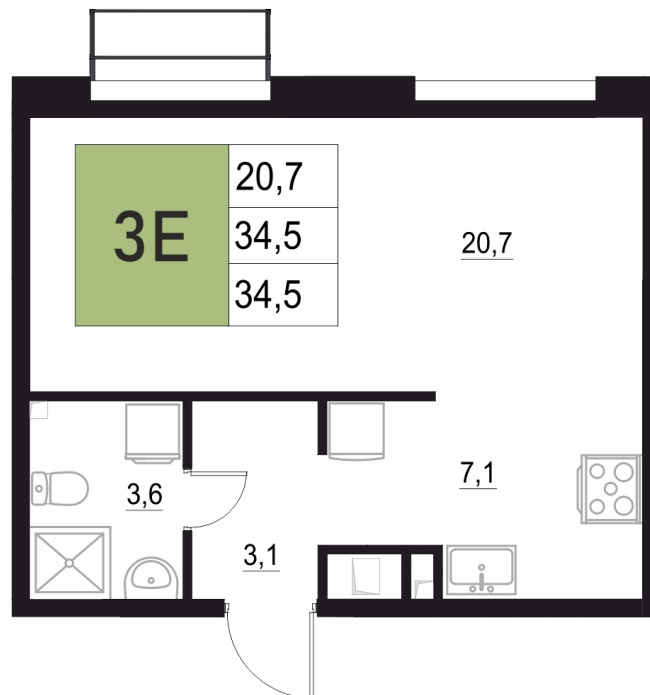

Номер: 415

1 КОМНАТНАЯ

34.5 м²

Отсканируйте QR-код
и смотрите на сайте
жквяземыпарк.рф

6 917 000 руб.

В ипотеку от 29 030 руб.

Корпус	1	Этаж	14
Секция	2	Сдача	3 кв. 2027

11.04.2026 01:39 (Мск)

Не является публичной офертой, цена может быть скорректирована. Информация взята с сайта «жквяземыпарк.рф»

НА ГЕНПЛАНЕ

1 КОМНАТНАЯ 34.5 м²

1

11.04.2026 01:39 (Мск)

Не является публичной офертой, цена может быть скорректирована. Информация взята с сайта «жквяземыпарк.рф»