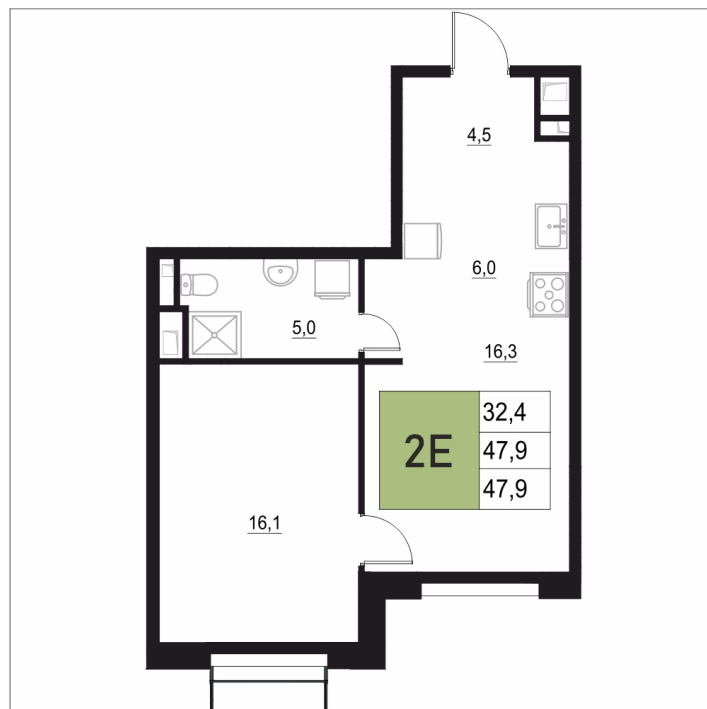

Номер: 392

2 КОМНАТНАЯ 47.9 м²

Отсканируйте QR-код
и смотрите на сайте
жквяземыпарк.рф

9 375 870 руб.

В ипотеку от 39 350 руб.

Корпус	1	Этаж	12
Секция	2	Сдача	3 кв. 2027

11.04.2026 05:18 (Мск)

Не является публичной офертой, цена может быть скорректирована. Информация взята с сайта «жквяземыпарк.рф»

НА ГЕНПЛАНЕ

2 КОМНАТНАЯ 47.9 м²

1

11.04.2026 05:18 (Мск)

Не является публичной офертой, цена может быть скорректирована. Информация взята с сайта «жквяземыпарк.рф»