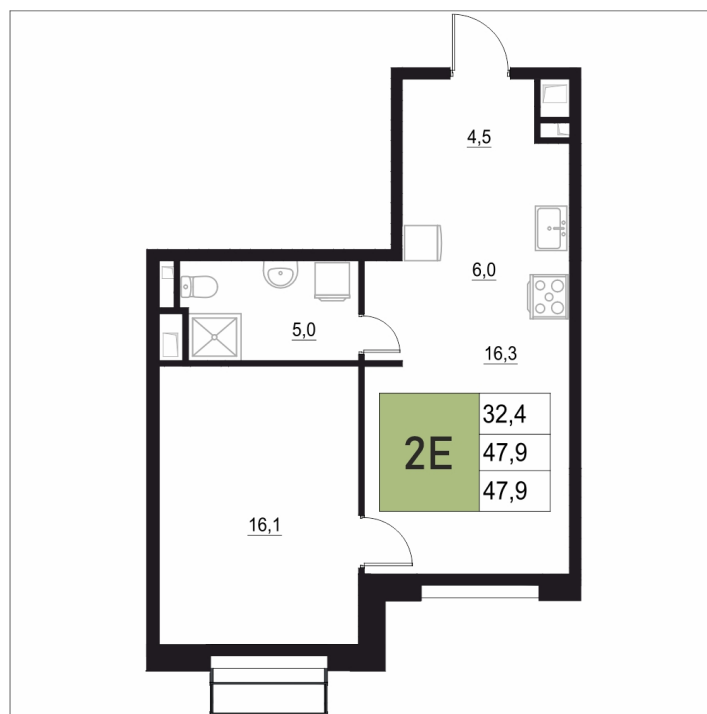

Номер: 392

2 КОМНАТНАЯ 47.9 М²

Отсканируйте QR-код
и смотрите на сайте
жквяземыпарк.рф

9 375 870 руб.

В ипотеку от 39 350 руб.

Корпус	1	Этаж	12
Секция	2	Сдача	3 кв. 2027

26.05.2026 10:42 (Мск)

Не является публичной офертой, цена может быть скорректирована.
Информация взята с сайта «жквяземыпарк.рф».

НА ГЕНПЛАНЕ

2 КОМНАТНАЯ 47.9 м²

1

26.05.2026 10:42 (Мск)

Не является публичной офертой, цена может быть скорректирована.
Информация взята с сайта «жквяземыпарк.рф».