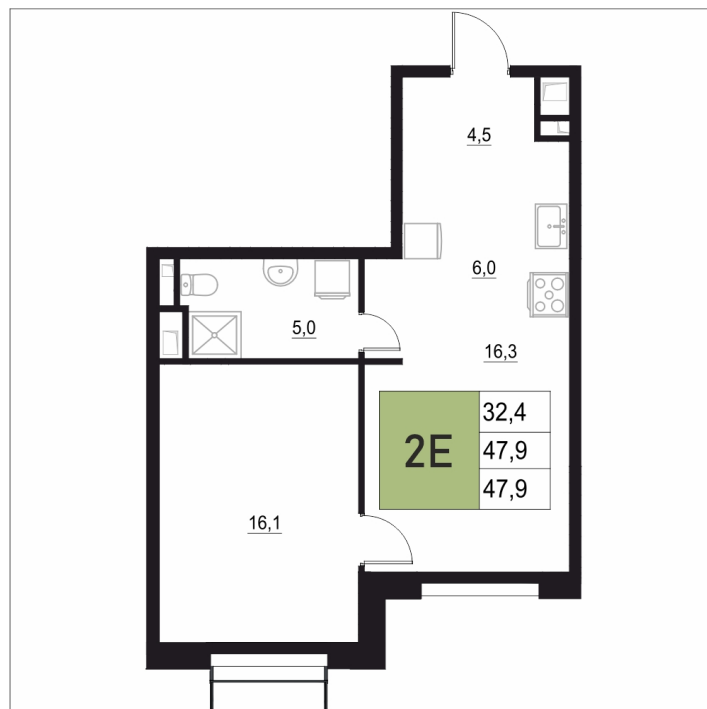

Номер: 224

2 КОМНАТНАЯ 47.9 М²

Отсканируйте QR-код
и смотрите на сайте
жквяземыпарк.рф

9 438 140 руб.

В ипотеку от 39 611 руб.

Корпус	2	Этаж	17
Секция	1	Сдача	3 кв. 2027

11.04.2026 01:34 (Мск)

Не является публичной офертой, цена может быть скорректирована. Информация взята с сайта «жквяземыпарк.рф»

НА ГЕНПЛАНЕ

2

2 КОМНАТНАЯ 47.9 м²

11.04.2026 01:34 (Мск)

Не является публичной офертой, цена может быть скорректирована. Информация взята с сайта «жквяземыпарк.рф»