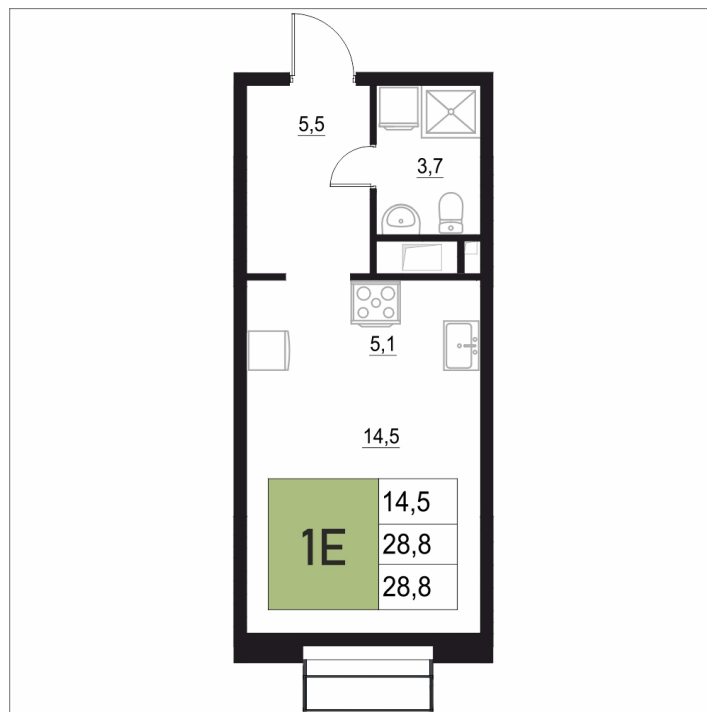

Номер: 391

## 28.8 м<sup>2</sup>

Отсканируйте QR-код  
и смотрите на сайте  
жквяземыпарк.рф

4 608 000 руб.

В ипотеку от 18 393 руб.

Корпус	1	Этаж	12
Секция	2	Сдача	3 кв. 2027

24.06.2026 19:34 (Мск)

Не является публичной офертой, цена может быть скорректирована.  
Информация взята с сайта «жквяземыпарк.рф».