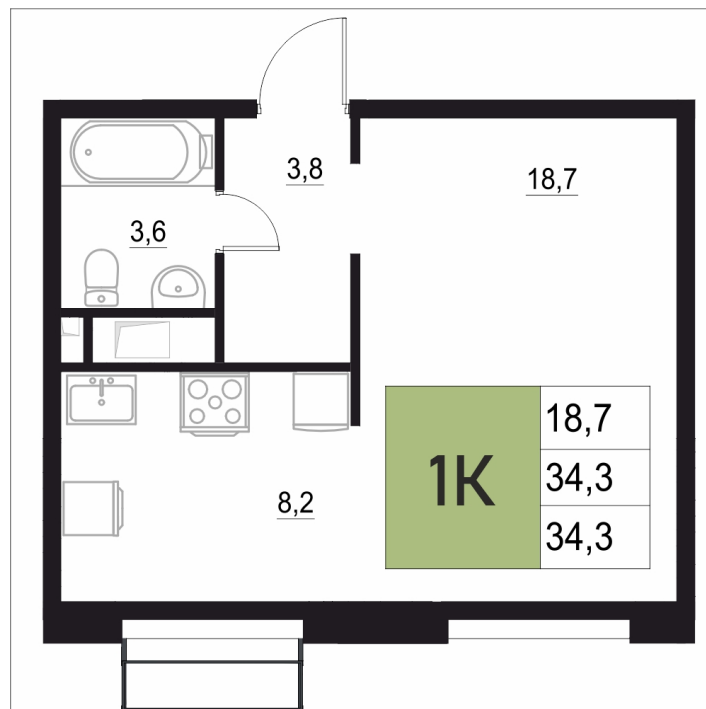

Номер: 194

1 КОМНАТНАЯ

34.3 м²

Отсканируйте QR-код
и смотрите на сайте
жквяземыпарк.рф

6 982 700 руб.

В ипотеку от 29 306 руб.

Корпус	2	Этаж	15
Секция	1	Сдача	3 кв. 2027

11.04.2026 03:09 (Мск)

Не является публичной офертой, цена может быть скорректирована. Информация взята с сайта «жквяземыпарк.рф»

НА ГЕНПЛАНЕ

2

1 КОМНАТНАЯ 34.3 м²

11.04.2026 03:09 (Мск)

Не является публичной офертой, цена может быть скорректирована. Информация взята с сайта «жквяземыпарк.рф»