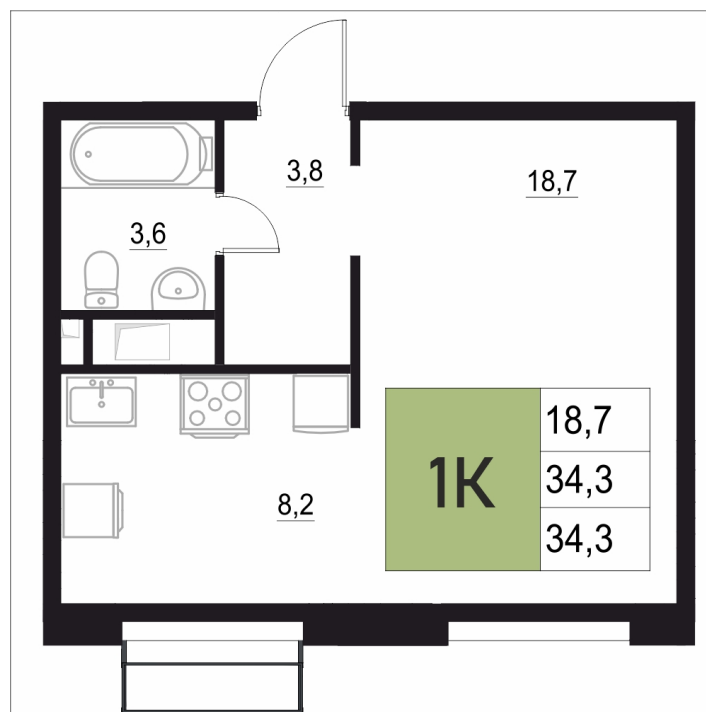

Номер: 194

1 КОМНАТНАЯ

34.3 м²

Отсканируйте QR-код
и смотрите на сайте
жквяземыпарк.рф

6 982 700 руб.

В ипотеку от 29 306 руб.

Корпус	2	Этаж	15
Секция	1	Сдача	3 кв. 2027

28.06.2026 01:05 (Мск)

Не является публичной офертой, цена может быть скорректирована.
Информация взята с сайта «жквяземыпарк.рф».

НА ГЕНПЛАНЕ

2

1 КОМНАТНАЯ 34.3 м²

28.06.2026 01:05 (Мск)

Не является публичной офертой, цена может быть скорректирована.
Информация взята с сайта «жквяземыпарк.рф».