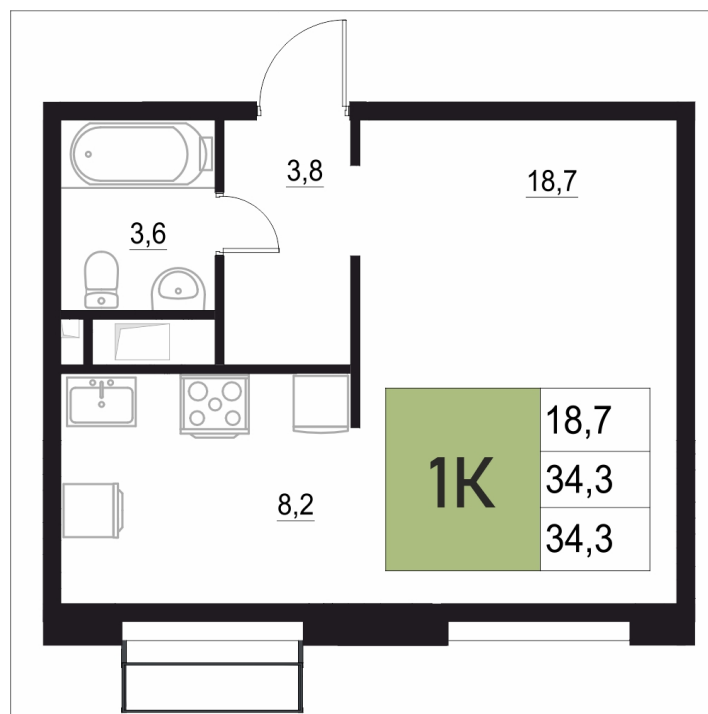

Номер: 446

1 КОМНАТНАЯ

34.3 м²

Отсканируйте QR-код
и смотрите на сайте
жквяземыпарк.рф

6 982 700 руб.

В ипотеку от 29 306 руб.

Корпус	2	Этаж	16
Секция	2	Сдача	3 кв. 2027

27.06.2026 20:15 (Мск)

Не является публичной офертой, цена может быть скорректирована.
Информация взята с сайта «жквяземыпарк.рф».

НА ГЕНПЛАНЕ

2

1 КОМНАТНАЯ 34.3 м²

27.06.2026 20:15 (Мск)

Не является публичной офертой, цена может быть скорректирована.
Информация взята с сайта «жквяземыпарк.рф».