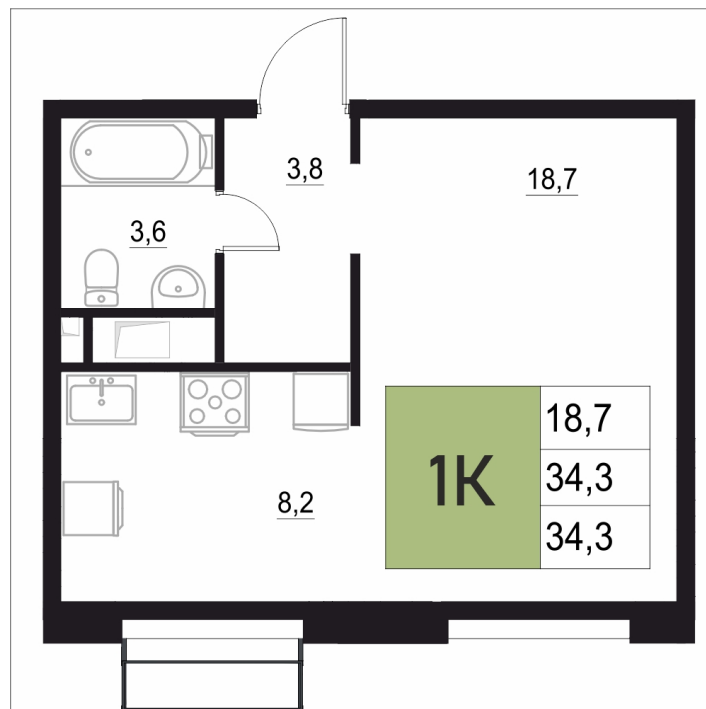

Номер: 446

1 КОМНАТНАЯ

34.3 м²

Отсканируйте QR-код
и смотрите на сайте
жквяземыпарк.рф

6 982 700 руб.

В ипотеку от 29 306 руб.

Корпус 2

Этаж 16

Секция 2

Сдача 3 кв. 2027

15.04.2026 01:45 (Мск)

Не является публичной офертой, цена может быть скорректирована. Информация взята с сайта «жквяземыпарк.рф»

НА ГЕНПЛАНЕ

2

1 КОМНАТНАЯ 34.3 м²

15.04.2026 01:45 (Мск)