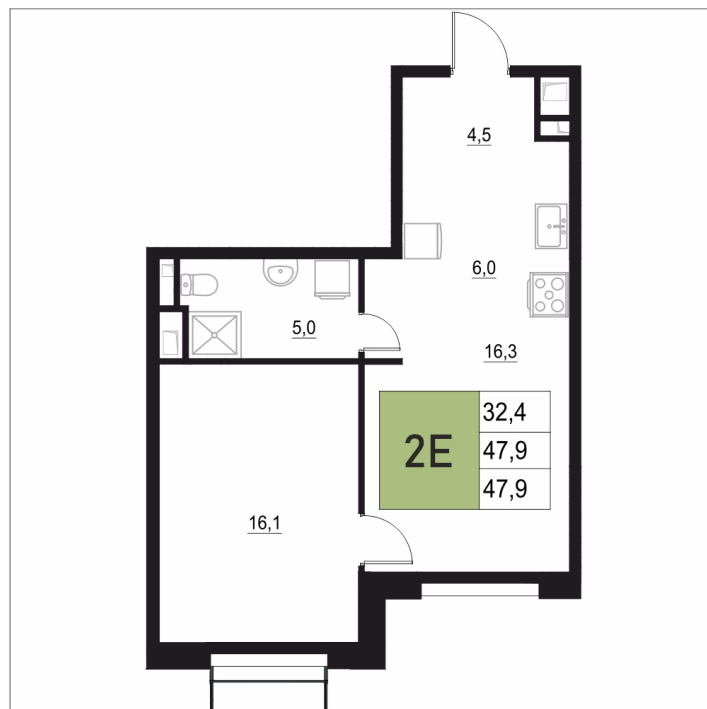

Номер: 350

2 КОМНАТНАЯ 47.9 М²

Отсканируйте QR-код
и смотрите на сайте
жквяземыпарк.рф

9 375 870 руб.

В ипотеку от 39 350 руб.

Корпус	1	Этаж	9
Секция	2	Сдача	3 кв. 2027

01.05.2026 02:28 (Мск)

Не является публичной офертой, цена может быть скорректирована. Информация взята с сайта «жквяземыпарк.рф»

НА ГЕНПЛАНЕ

2 КОМНАТНАЯ 47.9 м²

1

01.05.2026 02:28 (Мск)

Не является публичной офертой, цена может быть скорректирована. Информация взята с сайта «жквяземыпарк.рф»