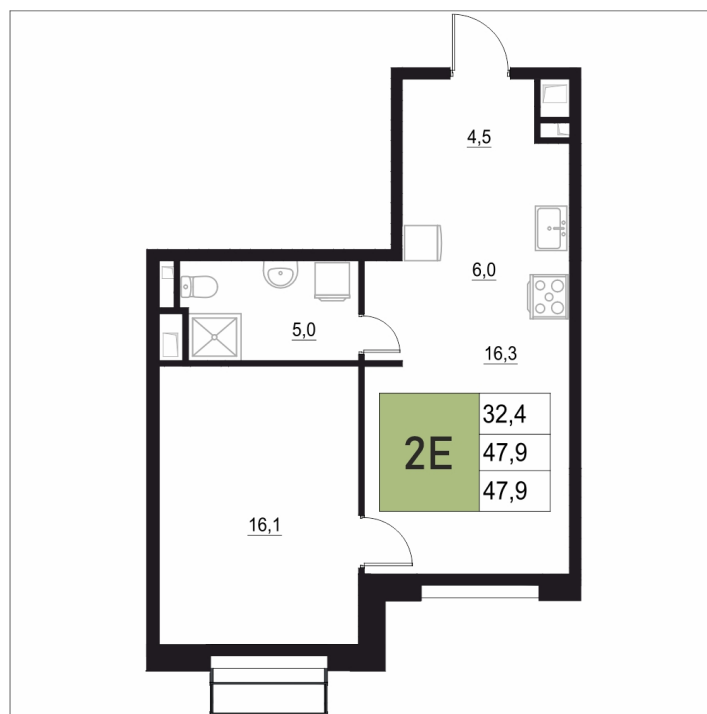

Номер: 350

2 КОМНАТНАЯ 47.9 М²

Отсканируйте QR-код
и смотрите на сайте
жквяземыпарк.рф

7 664 000 руб.

В ипотеку от 30 590 руб.

Корпус	1	Этаж	9
Секция	2	Сдача	3 кв. 2027

25.06.2026 15:12 (Мск)

Не является публичной офертой, цена может быть скорректирована.
Информация взята с сайта «жквяземыпарк.рф».

НА ГЕНПЛАНЕ

2 КОМНАТНАЯ 47.9 м²

1

25.06.2026 15:12 (Мск)

Не является публичной офертой, цена может быть скорректирована.
Информация взята с сайта «жквяземыпарк.рф».