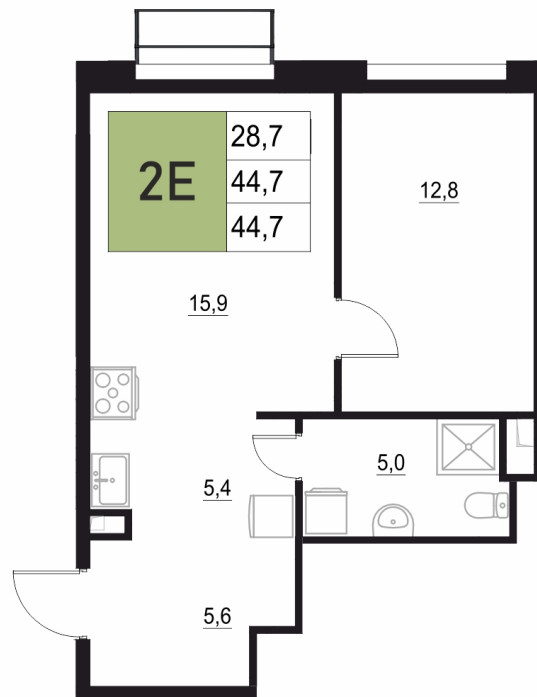

Номер: 20

2 КОМНАТНАЯ

44.7 м²

Отсканируйте QR-код
и смотрите на сайте
жквяземыпарк.рф

~~8 724 800 руб.~~**7 496 190 руб.**

В ипотеку от 31 461 руб.

Корпус	1	Этаж	3
Секция	1	Сдача	3 кв. 2027

11.04.2026 01:39 (Мск)

Не является публичной офертой, цена может быть скорректирована. Информация взята с сайта «жквяземыпарк.рф»

НА ЭТАЖЕ 3

2 КОМНАТНАЯ 44.7 м²

11.04.2026 01:39 (Мск)

Не является публичной офертой, цена может быть скорректирована. Информация взята с сайта «жквяземьпарк.рф»

НА ГЕНПЛАНЕ

2 КОМНАТНАЯ 44.7 м²

1

11.04.2026 01:39 (Мск)

Не является публичной офертой, цена может быть скорректирована. Информация взята с сайта «жквяземыпарк.рф»