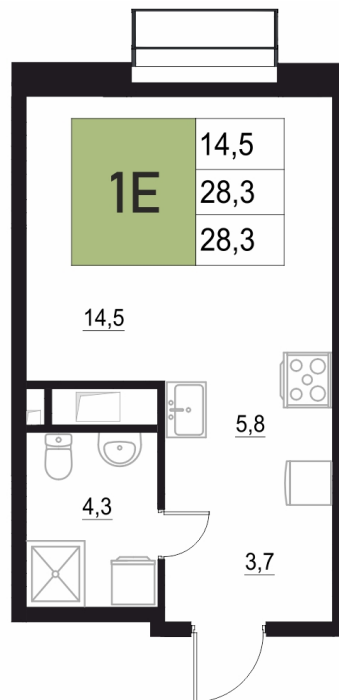

Номер: 89

## 28.3 м<sup>2</sup>

Отсканируйте QR-код  
и смотрите на сайте  
жквяземыпарк.рф

5 763 800 руб.

В ипотеку от 24 190 руб.

Корпус	2	Этаж	8
Секция	1	Сдача	3 кв. 2027

11.04.2026 03:08 (Мск)

Не является публичной офертой, цена может быть скорректирована. Информация взята с сайта «жквяземыпарк.рф»