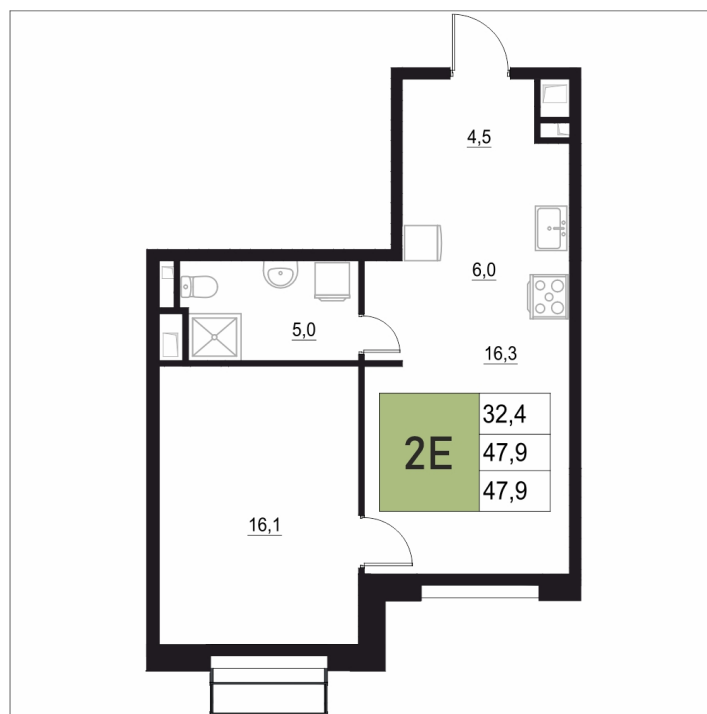

Номер: 42

2 КОМНАТНАЯ 47.9 М²

Отсканируйте QR-код
и смотрите на сайте
жквяземыпарк.рф

7 664 000 руб.

В ипотеку от 30 590 руб.

Корпус	1	Этаж	4
Секция	1	Сдача	3 кв. 2027

27.06.2026 18:04 (Мск)

Не является публичной офертой, цена может быть скорректирована.
Информация взята с сайта «жквяземыпарк.рф».

НА ГЕНПЛАНЕ

2 КОМНАТНАЯ 47.9 м²

1

27.06.2026 18:04 (Мск)

Не является публичной офертой, цена может быть скорректирована.
Информация взята с сайта «жквяземыпарк.рф».