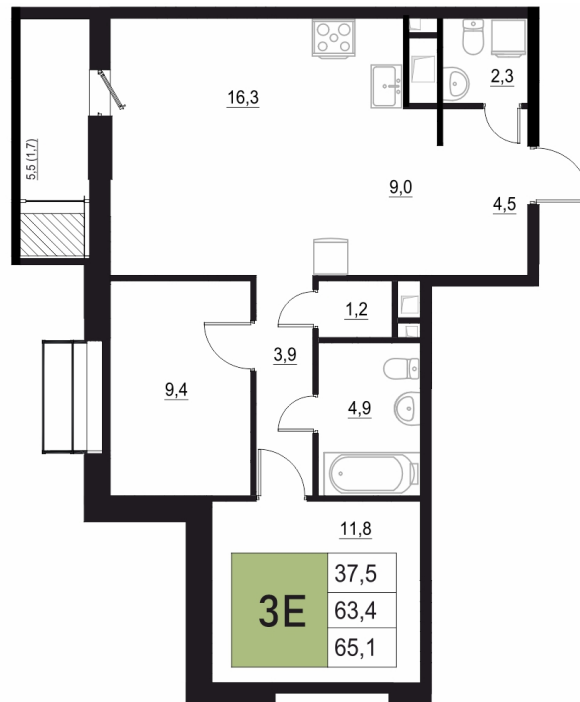

Номер: 451

3 КОМНАТНАЯ 65.1 М²

Отсканируйте QR-код
и смотрите на сайте
жквяземыпарк.рф

12 491 420 руб.

В ипотеку от 52 425 руб.

Корпус	1	Этаж	17
Секция	2	Сдача	3 кв. 2027

05.05.2026 15:02 (Мск)

Не является публичной офертой, цена может быть скорректирована. Информация взята с сайта «жквяземыпарк.рф»

НА ГЕНПЛАНЕ

3 КОМНАТНАЯ 65.1 м²

1

05.05.2026 15:02 (Мск)

Не является публичной офертой, цена может быть скорректирована. Информация взята с сайта «жквяземыпарк.рф»