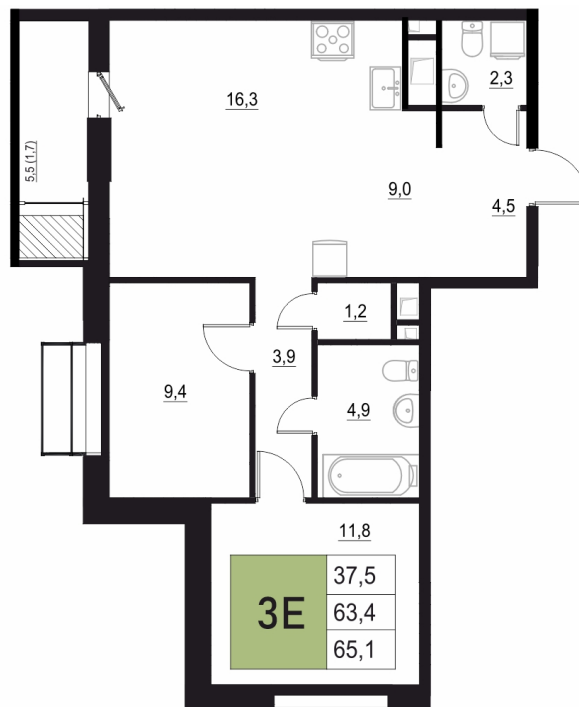

Номер: 451

3 КОМНАТНАЯ 65.1 м²

Отсканируйте QR-код
и смотрите на сайте
жквяземыпарк.рф

10 416 000 руб.

В ипотеку от 41 574 руб.

Корпус	1	Этаж	17
Секция	2	Сдача	3 кв. 2027

25.06.2026 21:27 (Мск)

Не является публичной офертой, цена может быть скорректирована.
Информация взята с сайта «жквяземыпарк.рф».

НА ГЕНПЛАНЕ

3 КОМНАТНАЯ 65.1 м²

1

25.06.2026 21:27 (Мск)

Не является публичной офертой, цена может быть скорректирована.
Информация взята с сайта «жквяземыпарк.рф».